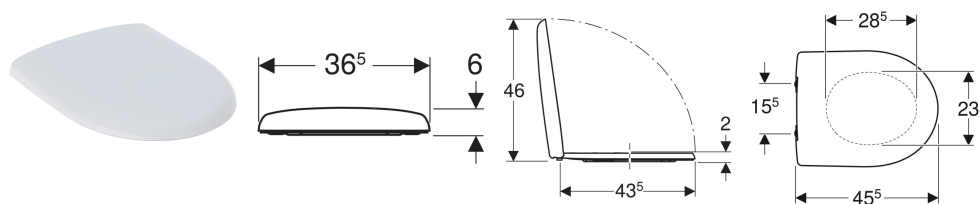

Geberit Renova WC-Sitz Befestigung von oben

Beispielbild

Eigenschaften

- WC-Deckel überlappend

Technische Daten

Werkstoff	Duroplast
Befestigungsabstand	15.5 cm

Art.-Nr.	Farbe / Oberfläche	Quick-Release-Scharniere	Absenkautomatik	Befestigung	Scharnierwerkstoff	VE1
573025000	weiß / glänzend	nein	ja	von oben	Messing verchromt	1 St.