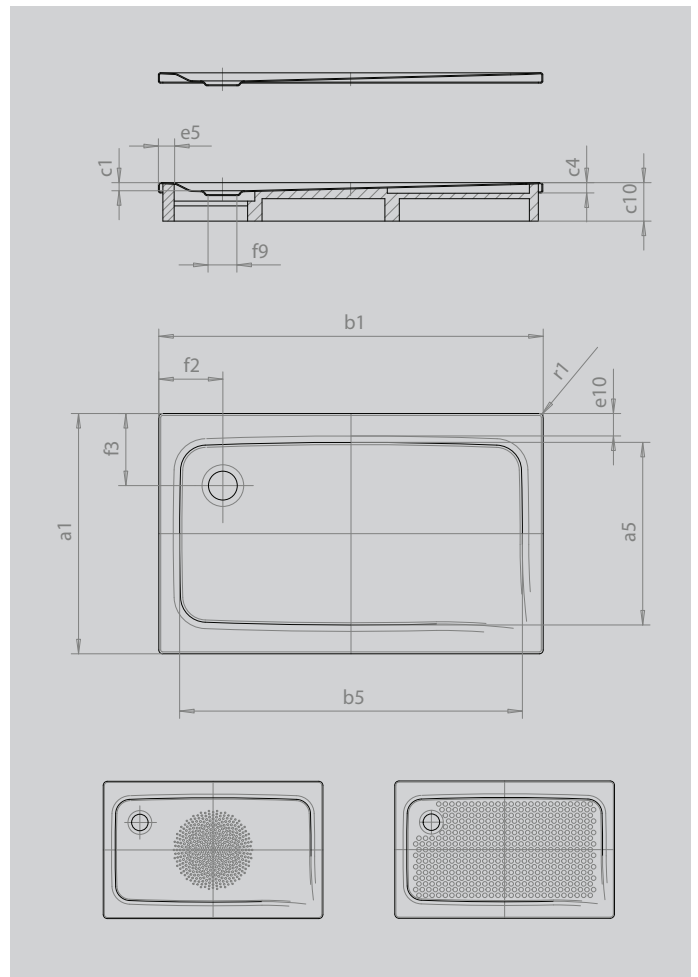

SUPERPLAN

- exklusives, elegantes Design
- aus KALDEWEI Stahl-Emaile
- Ablaufdeckel nahezu bündig in die Duschkfläche integriert (nur in Kombination mit den Ablaufgamituren KA 90)

Abbildung ähnlich

SECURE⁺

Modell		389
Äußere Länge	a_1	800 mm
Innere Länge	a_5	700 mm
Äußere Breite	b_1	1200 mm
Innere Breite	b_5	1100 mm
Tiefe Innen	c_1	25 mm
Randhöhe	c_4	32 mm
Höhe mit Wannenträger extraflach	c_{16}	49 mm
Randbreite	e_{10}, e_5	50; 50 mm
Durchmesser Ablaufloch	f_9	Ø 90 mm
Abstand Wannrand bis Mitte Ablaufloch	f_2, f_3	200; 200 mm
Äußerer Radius	r_1	12 mm
Nettogewicht		25 kg
Antislip Durchmesser		Ø 588 mm
Vollantislip		586 x 996 mm
SECURE PLUS		Vollflächig