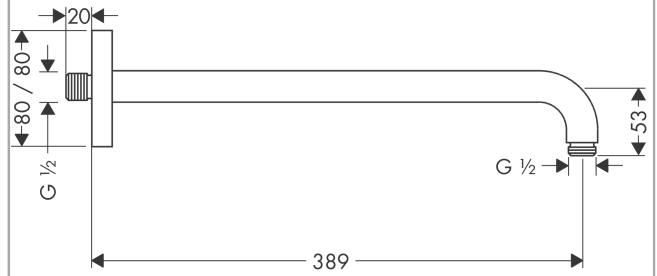

Brausenarm E 38,9 cm

Oberfläche: **Chrom** Artikelnummer: **27446000**

Beschreibung

Merkmale

- Länge: 389 mm
- Installationsart: Aufputzmontage
- Material: Messing
- Ausführung: 90° Winkel
- Anschlussart: G 1/2

Artikeldetails

ST-Nr.	6545 864.501
TEAM-Nr.	758169.501
Preis exkl. MwSt.	106.00 CHF

Produktabbildung

Maßzeichnung

Brausenarm E 38,9 cm

Oberfläche: **Chrom** Artikelnummer: **27446000**

Explosionszeichnung

Baujahr: >12/20

Brausenarm E 38,9 cm

Oberfläche: **Chrom** Artikelnummer: **27446000**

Ersatzteilliste

Baujahr: >12/20

Pos.	Beschreibung	Artikelnummer	Preis	VE
1	Befestigungssatz	95208000	58.70 CHF	1
2	O-Ring 34x2	98383000	5.40 CHF	1
3	Befestigungsteile	40916000	5.40 CHF	1
4	Rosette	95515000	28.95 CHF	1
5	O-Ring 16x2	98133000	3.25 CHF	1