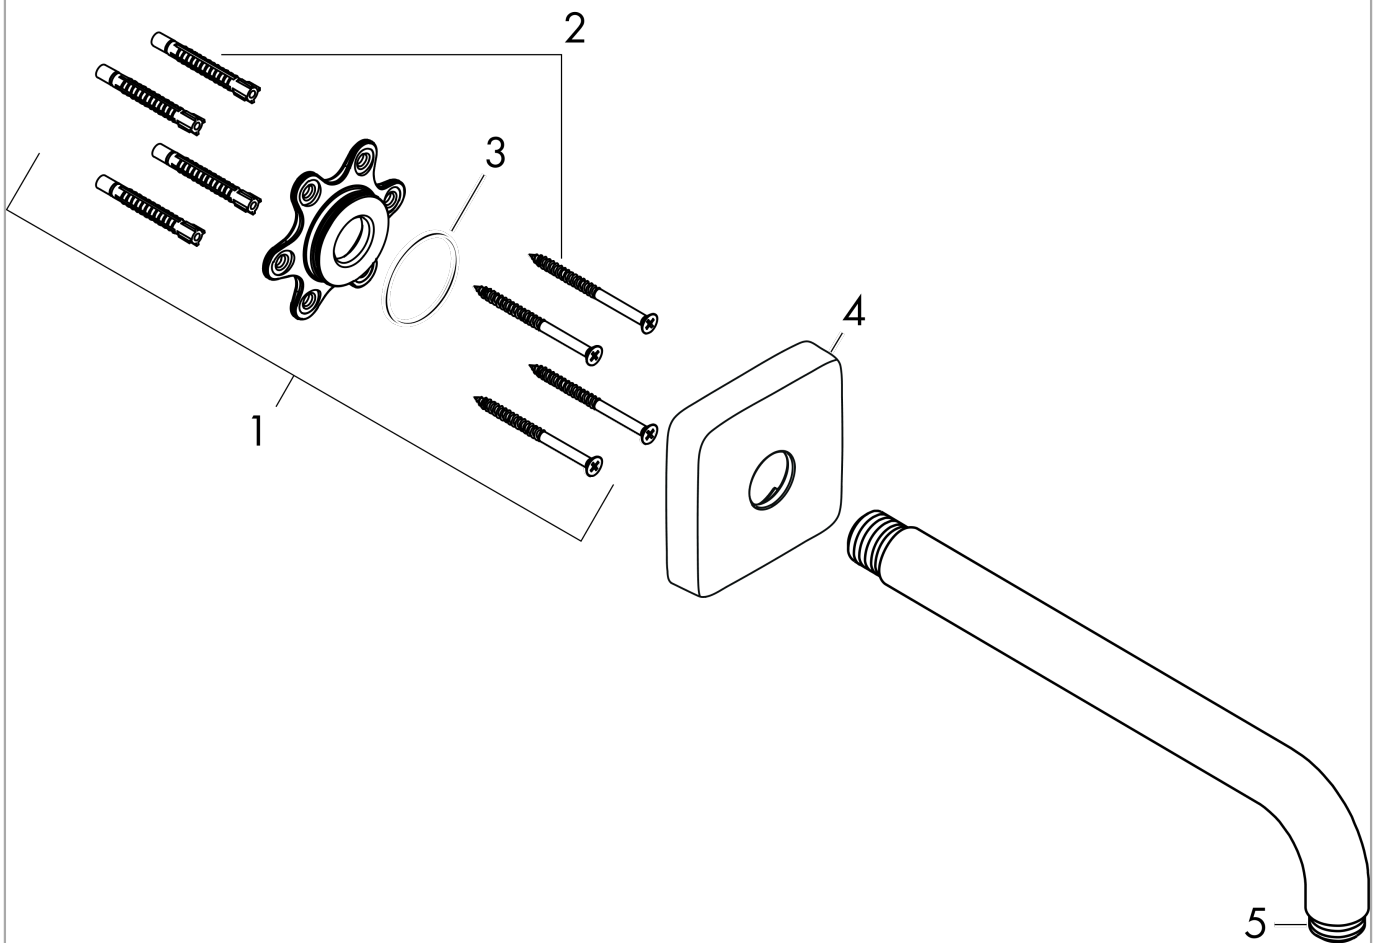

Brausenarm E 38,9 cm

Oberfläche: **Chrom** Artikelnummer: **27446000**

Beschreibung

Merkmale

- Länge: 389 mm
- Installationsart: Aufputzmontage
- Material: Messing
- Ausführung: 90° Winkel
- Anschlussart: G 1/2

Artikeldetails

ST-Nr.	6545 864.501
TEAM-Nr.	758169.501
Preis exkl. MwSt.	106.00 CHF

Produktabbildung

Maßzeichnung

Brausenarm E 38,9 cm

Oberfläche: **Chrom** Artikelnummer: **27446000**

Explosionszeichnung

Baujahr: >12/20

Brausenarm E 38,9 cm

Oberfläche: **Chrom** Artikelnummer: **27446000**

Ersatzteilliste

Baujahr: >12/20

Pos.	Beschreibung	Artikelnummer	Preis	VE
1	Befestigungssatz	95208000	58.70 CHF	1
2	O-Ring 34x2	98383000	5.40 CHF	1
3	Befestigungsteile	40916000	5.40 CHF	1
4	Rosette	95515000	28.95 CHF	1
5	O-Ring 16x2	98133000	3.25 CHF	1