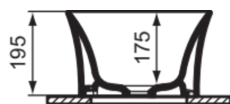

LDV

E271701

LDV | Schale 340x340x200 mm in weiß glänzend, ohne Hahnloch, ohne Überlauf | Platzsparender Waschtisch

Bild & Zeichnung

Allgemeine Informationen

Produktkategorie:	Waschtische
Produktart:	Schale
Marke:	Ideal Standard
Kollektion:	LDV
Designer:	Palomba Serafini Associati
Colour:	01 - Weiß Glänzend
Oberflächenveredelung:	glänzend
Maximale Höhe (mm):	200
Maximale Breite (mm):	340
Ausladung (mm):	340
Befestigungsart:	Befestigungsset
Nettogewicht (kg):	8.00
EAN Code:	5017830562801