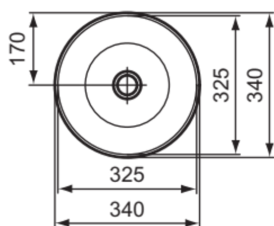

LDV

E271701

LDV | Schale 340x340x200 mm in weiß glänzend, ohne Hahnloch, ohne Überlauf | Platzsparender Waschtisch

Bild & Zeichnung

Allgemeine Informationen

Produktkategorie:	Waschtische
Produktart:	Schale
Marke:	Ideal Standard
Kollektion:	LDV
Designer:	Palomba Serafini Associati
Colour:	01 - Weiß Glänzend
Oberflächenveredelung:	glänzend
Maximale Höhe (mm):	200
Maximale Breite (mm):	340
Ausladung (mm):	340
Befestigungsart:	Befestigungsset
Nettogewicht (kg):	8.00
EAN Code:	5017830562801

Im Lieferumfang enthaltene Produkte

D570967: EXPRESSION | Befestigungsset in neutral

Features

Platzsparender Waschtisch

Produktstandards & Zertifikate

Normen:	EN 14688
Declaration of Performance classification (DoP):	CL00

LDV

E271701

LDV | Schale 340x340x200 mm in weiß glänzend, ohne Hahnloch, ohne Überlauf | Platzsparender Waschtisch

Produktspezifikationen

Mit Überlauf:	Nein
Mit Siphon:	Nein
Befestigungsart:	Befestigungsset
Montageart:	Aufgesetzt