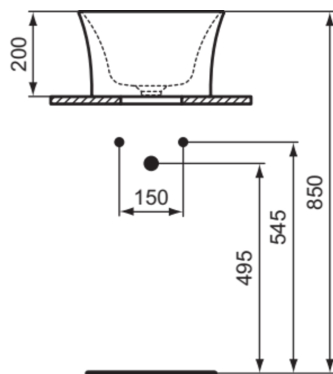

LDV

E271701

LDV | Schale 340x340x200 mm in weiß glänzend, ohne Hahnloch, ohne Überlauf | Platzsparender Waschtisch

Bild & Zeichnung

Allgemeine Informationen

Produktkategorie:	Waschtische
Produktart:	Schale
Marke:	Ideal Standard
Kollektion:	LDV
Designer:	Palomba Serafini Associati
Colour:	01 - Weiß Glänzend
Oberflächenveredelung:	glänzend
Maximale Höhe (mm):	200
Maximale Breite (mm):	340
Ausladung (mm):	340
Befestigungsart:	Befestigungsset
Nettogewicht (kg):	8.00
EAN Code:	5017830562801

Im Lieferumfang enthaltene Produkte

D570967: EXPRESSION | Befestigungsset in neutral

Features

Platzsparender Waschtisch

Produktstandards & Zertifikate

Normen:	EN 14688
Declaration of Performance classification (DoP):	CL00

LDV

E271701

LDV | Schale 340x340x200 mm in weiß glänzend, ohne Hahnloch, ohne Überlauf | Platzsparender Waschtisch

Produktspezifikationen

Mit Überlauf:	Nein
Mit Siphon:	Nein
Befestigungsart:	Befestigungsset
Montageart:	Aufgesetzt