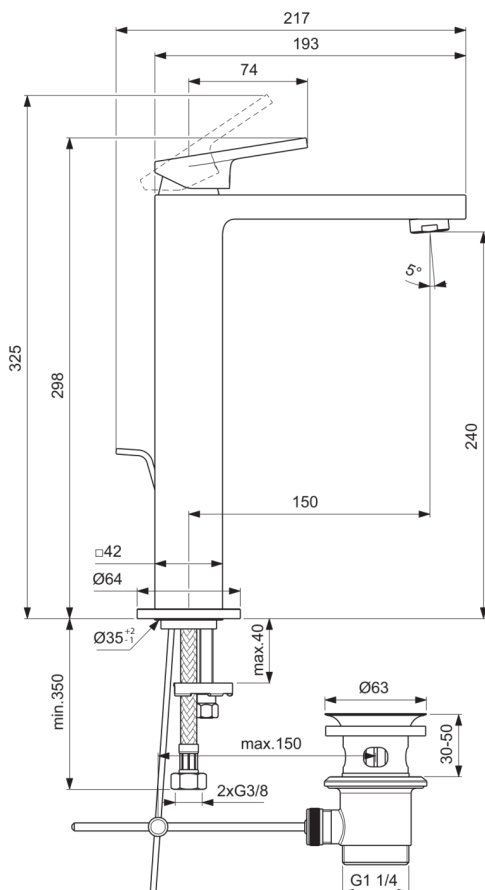

EXTRA

BD506GN

EXTRA | Waschtischarmatur 64x217x298 mm, 150 mm vertikaler Abstand bis Mitte Auslauf in silver storm, 5 l/min (3 bar), mit Ablaufgarnitur | EasyFix, FirmaFlow, PVD Technologie

Bild & Zeichnung

Allgemeine Informationen

Produktkategorie:	Waschtischarmaturen
Produktart:	Waschtischarmatur
Marke:	Ideal Standard
Kollektion:	EXTRA
Designer:	Palomba Serafini Associati
Colour:	GN - Silver Storm
Oberflächenveredelung:	satin
Maximale Höhe (mm):	298
Maximale Breite (mm):	64
Ausladung (mm):	217
Befestigungsart:	EasyFix
Nettogewicht (kg):	2.63
EAN Code:	3800861112495

EXTRA

BD506GN

EXTRA | Waschtischarmatur 64x217x298 mm, 150 mm vertikaler Abstand bis Mitte Auslauf in silver storm, 5 l/min (3 bar), mit Ablaufgarnitur | EasyFix, FirmaFlow, PVD Technologie

Produktspezifikationen