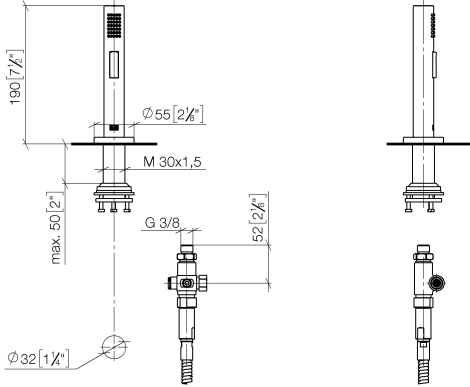

Spülbrausegarnitur - Chrom gebürstet (Edelstahl-Look)

27 731 970

- mit runder Rosette
- Brausestrahl
- automatischer Umschalter Auslauf/Brause
- Armaturenhöhe 191 mm
- Bohrungsdurchmesser Spülbrause 32 mm
- gewebeumflochtener Brauseschlauch 1500 mm
- Sprayface mit Antikalk-System
- bleifrei

Spülbrausegarnitur - Chrom gebürstet (Edelstahl-Look)

27 731 970

mm [inches]

Durchflussdiagramm

Codes & Standards

DIN 4109

EN 1717

ISO 3822

Nr.	Artikelnummer	Benennung	Verbaumenge	Lieferzeit
	90 28 20 068 00 90	Anschluss M8 3/8" -	9	2