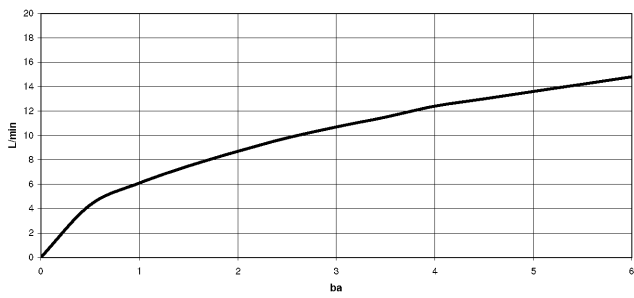

Spülbrausegarnitur - Chrom gebürstet (Edelstahl-Look)

27 731 970

mm [inches]

Durchflussdiagramm

Codes & Standards

DIN 4109

EN 1717

ISO 3822