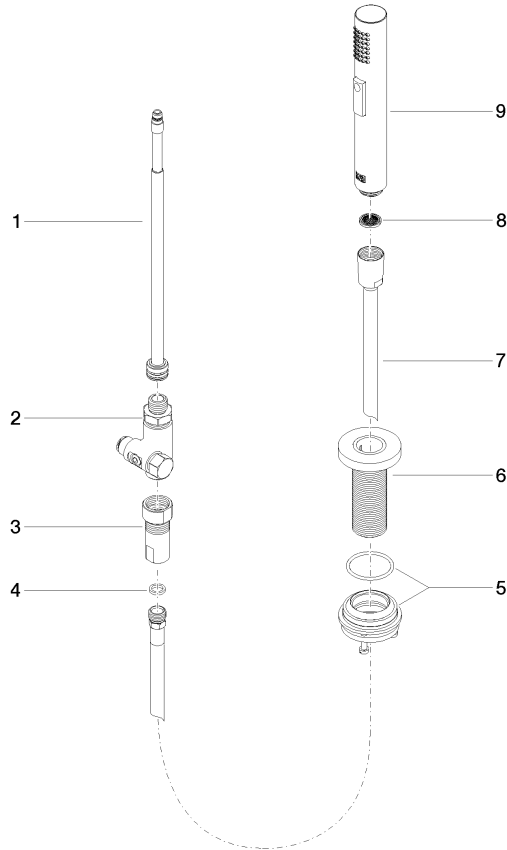

Spülbrausegarnitur - Chrom gebürstet (Edelstahl-Look)

27 731 970

Produktversion von 2/1/2023

Ersatzteile für die
anderen
Oberflächenvarianten
finden Sie hier:
Chrom