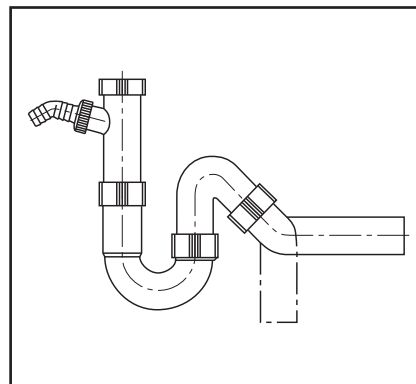

**Universal-Rohrgeruchver
schluss
mit Geräteanschluss G1**

**Universal pipe trap
with G1 hose tap**

G 1½ x 50 mm

31.209.00..0000

Made in Germany

PM 005 43 0000

Version: 23032010

**Universal-Rohrgeruchver
schluss
mit Geräteanschluss G1**

**Universal pipe trap
with G1 hose tap**

G 1½ x 50 mm

31.209.00..0000

Made in Germany

PM 005 43 0000

Version: 23032010

**Universal-Rohrgeruchver
schluss
mit Geräteanschluss G1**

**Universal pipe trap
with G1 hose tap**

G 1½ x 50 mm

31.209.00..0000

Made in Germany

PM 005 43 0000

Version: 23032010

**Universal-Rohrgeruchver
schluss
mit Geräteanschluss G1**

**Universal pipe trap
with G1 hose tap**

G 1½ x 50 mm