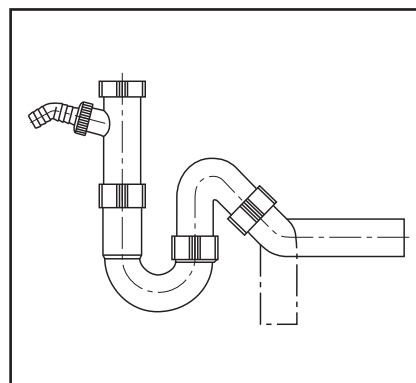

**Universal pipe trap
with G1 hose tap**

G 1½ x 50 mm

31.209.00..0000

Made in Germany

PM 005 43 0000

Version: 23032010

**Universal-Rohrgeruchver
schluss
mit Geräteanschluss G1**

**Universal pipe trap
with G1 hose tap**

G 1½ x 50 mm

31.209.00..0000

Made in Germany

PM 005 43 0000

Version: 23032010

**Universal-Rohrgeruchver
schluss
mit Geräteanschluss G1**

**Universal pipe trap
with G1 hose tap**

G 1½ x 50 mm