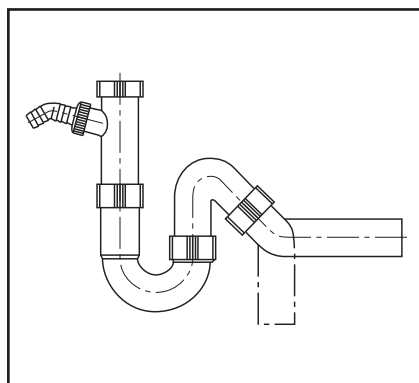

**Universal-Rohrgeruchver
schluss
mit Geräteanschluss G1**

**Universal pipe trap
with G1 hose tap**

G 1½ x 50 mm

31.209.00..0000

Made in Germany

PM 005 43 0000

Version: 23032010

**Universal-Rohrgeruchver
schluss
mit Geräteanschluss G1**

**Universal pipe trap
with G1 hose tap**

G 1½ x 50 mm

31.209.00..0000

Made in Germany

PM 005 43 0000

Version: 23032010

**Universal-Rohrgeruchver
schluss
mit Geräteanschluss G1**

**Universal pipe trap
with G1 hose tap**

G 1½ x 50 mm

31.209.00..0000

Made in Germany

PM 005 43 0000

Version: 23032010

**Universal-Rohrgeruchver
schluss
mit Geräteanschluss G1**

**Universal pipe trap
with G1 hose tap**

G 1½ x 50 mm