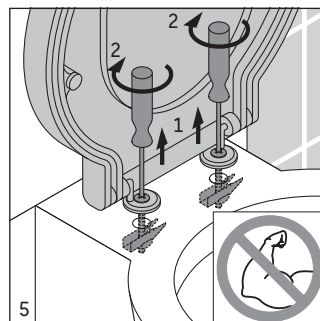

Technische Verbesserungen und optische Veränderungen an den abgebildeten Produkten behalten wir uns vor.
We reserve the right to make technical improvements and enhance the appearance of the products shown.
Nous nous réservons le droit d'apporter des améliorations techniques et de modifier l'apparence visuelle des produits présentés.
Technische verbeteringen en optische wijzigingen ten opzichte van de afgebeelde producten voorbehouden.
Con riserva di apportare modifiche tecniche.
Nos reservamos el derecho de realizar modificaciones técnicas y de aspecto de los productos representados.
Reservamo-nos o direito de efectuar melhorias técnicas e alterações visuais que beneficiem os produtos apresentados.
Belirtilen ürünlerinde teknik iyileştirme ve görsel değişiklik yapma haklarımız saklıdır.
由于技术改进, 我们保留改变产品规格说明的权利。