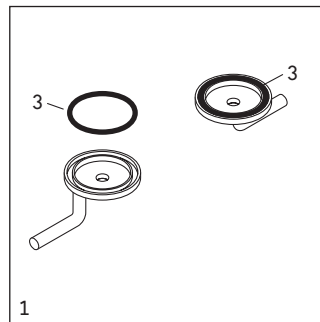

Technische Verbesserungen und optische Veränderungen an den abgebildeten Produkten behalten wir uns vor.
We reserve the right to make technical improvements and enhance the appearance of the products shown.
Nous nous réservons le droit d'apporter des améliorations techniques et de modifier l'apparence visuelle des produits présentés.
Technische verbeteringen en optische wijzigingen ten opzichte van de afgebeelde producten voorbehouden.
Con riserva di apportare modifiche tecniche.
Nos reservamos el derecho de realizar modificaciones técnicas y de aspecto de los productos representados.
Reservamo-nos o direito de efectuar melhorias técnicas e alterações visuais que beneficiem os produtos apresentados.
Belirtilen ürünlerinde teknik iyileştirme ve görsel değişiklik yapma haklarımız saklıdır.
由于技术改进, 我们保留改变产品规格说明的权利。