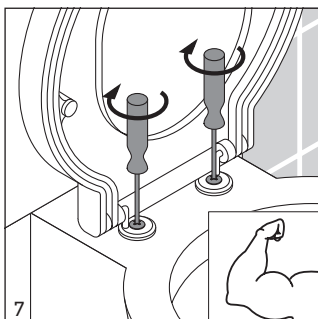

Technische Verbesserungen und optische Veränderungen an den abgebildeten Produkten behalten wir uns vor.
We reserve the right to make technical improvements and enhance the appearance of the products shown.
Nous nous réservons le droit d'apporter des améliorations techniques et de modifier l'apparence visuelle des produits présentés.
Technische verbeteringen en optische wijzigingen ten opzichte van de afgebeelde producten voorbehouden.
Con riserva di apportare modifiche tecniche.
Nos reservamos el derecho de realizar modificaciones técnicas y de aspecto de los productos representados.
Reservamo-nos o direito de efectuar melhorias técnicas e alterações visuais que beneficiem os produtos apresentados.
Belirtilen ürünlerinde teknik iyileştirme ve görsel değişiklik yapma haklarımız saklıdır.
由于技术改进, 我们保留改变产品规格说明的权利。