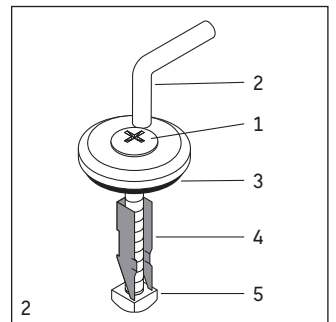

Technische Verbesserungen und optische Veränderungen an den abgebildeten Produkten behalten wir uns vor.
We reserve the right to make technical improvements and enhance the appearance of the products shown.
Nous nous réservons le droit d'apporter des améliorations techniques et de modifier l'apparence visuelle des produits présentés.
Technische verbeteringen en optische wijzigingen ten opzichte van de afgebeelde producten voorbehouden.
Con riserva di apportare modifiche tecniche.
Nos reservamos el derecho de realizar modificaciones técnicas y de aspecto de los productos representados.
Reservamo-nos o direito de efectuar melhorias técnicas e alterações visuais que beneficiem os produtos apresentados.
Belirtilen ürünlerinde teknik iyileştirme ve görsel değişiklik yapma haklarımız saklıdır.
由于技术改进, 我们保留改变产品规格说明的权利。