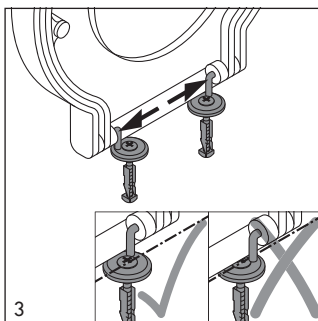

Technische Verbesserungen und optische Veränderungen an den abgebildeten Produkten behalten wir uns vor.
We reserve the right to make technical improvements and enhance the appearance of the products shown.
Nous nous réservons le droit d'apporter des améliorations techniques et de modifier l'apparence visuelle des produits présentés.
Technische verbeteringen en optische wijzigingen ten opzichte van de afgebeelde producten voorbehouden.
Con riserva di apportare modifiche tecniche.
Nos reservamos el derecho de realizar modificaciones técnicas y de aspecto de los productos representados.
Reservamo-nos o direito de efectuar melhorias técnicas e alterações visuais que beneficiem os produtos apresentados.
Belirtilen ürünlerinde teknik iyileştirme ve görsel değişiklik yapma haklarımız saklıdır.
由于技术改进, 我们保留改变产品规格说明的权利。