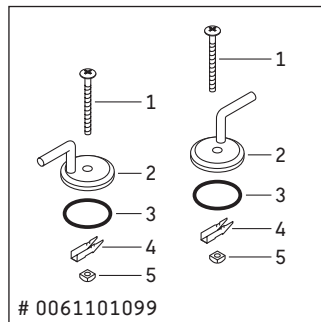

Technische Verbesserungen und optische Veränderungen an den abgebildeten Produkten behalten wir uns vor.
We reserve the right to make technical improvements and enhance the appearance of the products shown.
Nous nous réservons le droit d'apporter des améliorations techniques et de modifier l'apparence visuelle des produits présentés.
Technische verbeteringen en optische wijzigingen ten opzichte van de afgebeelde producten voorbehouden.
Con riserva di apportare modifiche tecniche.
Nos reservamos el derecho de realizar modificaciones técnicas y de aspecto de los productos representados.
Reservamo-nos o direito de efectuar melhorias técnicas e alterações visuais que beneficiem os produtos apresentados.
Belirtilen ürünlerinde teknik iyileştirme ve görsel değişiklik yapma haklarımız saklıdır.
由于技术改进, 我们保留改变产品规格说明的权利。