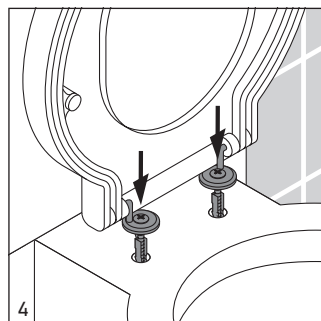

Technische Verbesserungen und optische Veränderungen an den abgebildeten Produkten behalten wir uns vor.
We reserve the right to make technical improvements and enhance the appearance of the products shown.
Nous nous réservons le droit d'apporter des améliorations techniques et de modifier l'apparence visuelle des produits présentés.
Technische verbeteringen en optische wijzigingen ten opzichte van de afgebeelde producten voorbehouden.
Con riserva di apportare modifiche tecniche.
Nos reservamos el derecho de realizar modificaciones técnicas y de aspecto de los productos representados.
Reservamo-nos o direito de efectuar melhorias técnicas e alterações visuais que beneficiem os produtos apresentados.
Belirtilen ürünlerinde teknik iyileştirme ve görsel değişiklik yapma haklarımız saklıdır.
由于技术改进, 我们保留改变产品规格说明的权利。