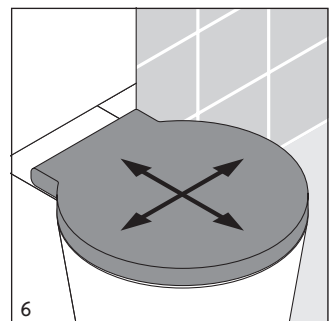

Technische Verbesserungen und optische Veränderungen an den abgebildeten Produkten behalten wir uns vor.
We reserve the right to make technical improvements and enhance the appearance of the products shown.
Nous nous réservons le droit d'apporter des améliorations techniques et de modifier l'apparence visuelle des produits présentés.
Technische verbeteringen en optische wijzigingen ten opzichte van de afgebeelde producten voorbehouden.
Con riserva di apportare modifiche tecniche.
Nos reservamos el derecho de realizar modificaciones técnicas y de aspecto de los productos representados.
Reservamo-nos o direito de efectuar melhorias técnicas e alterações visuais que beneficiem os produtos apresentados.
Belirtilen ürünlerinde teknik iyileştirme ve görsel değişiklik yapma haklarımız saklıdır.
由于技术改进, 我们保留改变产品规格说明的权利。