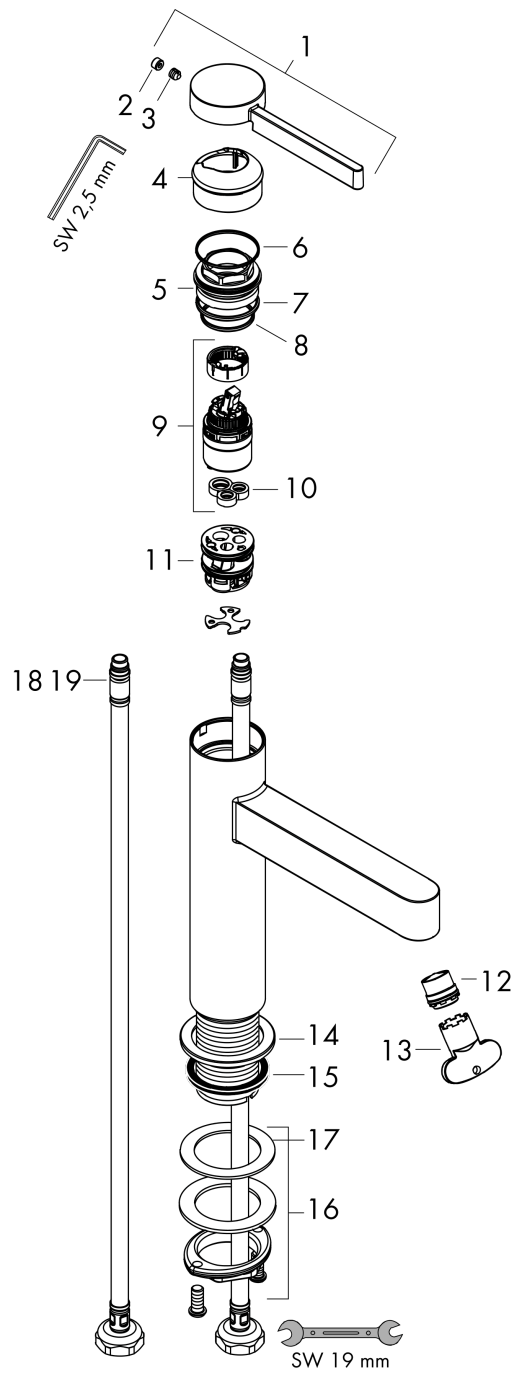

Finoris

Einhebel-Waschtischmischer 110 CoolStart mit Push-Open Ablaufgarnitur

Oberfläche: **Matt White** Artikelnummer: **76024700**

Beschreibung

Merkmale

- besteht aus: Einhebel-Waschtischmischer, Ablaufgarnitur
- ComfortZone: 110
- Ausladung: 139 mm
- Auslaufhöhe: 113 mm
- Griffvariante: Hebel
- Strahlart: Laminarstrahl
- Maximale Durchflussmenge bei 3 bar: 5 l/min
- Keramikmischsystem
- Temperaturbegrenzung einstellbar
- Push-Open Ablaufventil G 1 ¼
- Material Ablaufventil: Metall
- Geräuschgruppe: I
- Durchflussklasse: O
- CoolStart - Kaltwasser in Griff-Grundstellung
- PA-IX 38082/IO

Einhebel-Waschtischmischer 110 CoolStart mit Push-Open Ablaufgarnitur

Oberfläche: **Matt White** Artikelnummer: **76024700**

Durchflussdiagramm

Finoris
Einhebel-Waschtischmischer 110 CoolStart mit Push-Open Ablaufgarnitur
 Oberfläche: **Matt White** Artikelnummer: **76024700**

Explosionszeichnung

Baujahr: >06/21

Finoris

Einhebel-Waschtischmischer 110 CoolStart mit Push-Open Ablaufgarnitur

Oberfläche: **Matt White** Artikelnummer: **76024700**

Ersatzteilliste

Baujahr: >06/21

Pos.	Beschreibung	Artikelnummer	Preis	VE
1	Griff	94278700	88.00 CHF	1
2	Griffstopfen	93735460	8.65 CHF	1
3	Madenschraube M5x5	98446000	3.25 CHF	1
4	Kappe	93737700	55.45 CHF	1
5	Mutter	92926000	14.25 CHF	1
6	O-Ring 30x1,5	98433000	3.25 CHF	1
7	O-Ring 29x2	98391000	3.25 CHF	1
8	O-Ring 25x1,5	98146000	3.25 CHF	1
9	Kartusche kpl.	93760000	88.55 CHF	1
10	Dichtung	93383000	11.90 CHF	1
11	Adapter für Kartusche	95975000	8.65 CHF	1
12	Strahlformer	93973000	18.80 CHF	1
13	Montageschlüssel	98987000	8.65 CHF	1
14	Rosette	94265700	28.10 CHF	1
15	Flachdichtung	98749000	5.40 CHF	1
16	Schaftbefestigung kpl. (Ø 32)	13961000	23.05 CHF	1
17	Gleitring	97548000	3.25 CHF	1
18	Anschlussschlauch 600 mm M8x0,75 G3/8	96556000	23.05 CHF	1
19	O-Ring 6,6x1,6	93019000	3.25 CHF	1
a	Push-Open Ablaufgarnitur	50100700	-	1
b	Schaftverlängerung 35 mm	13898000	72.55 CHF	1