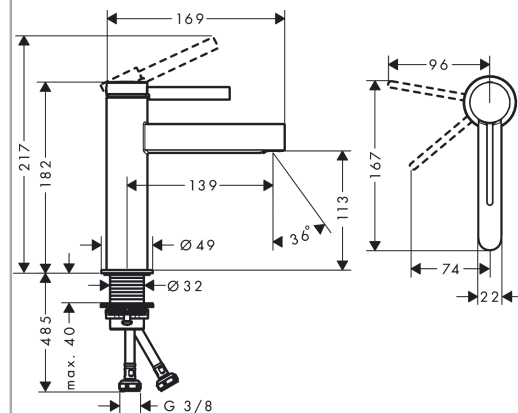

Maßzeichnung