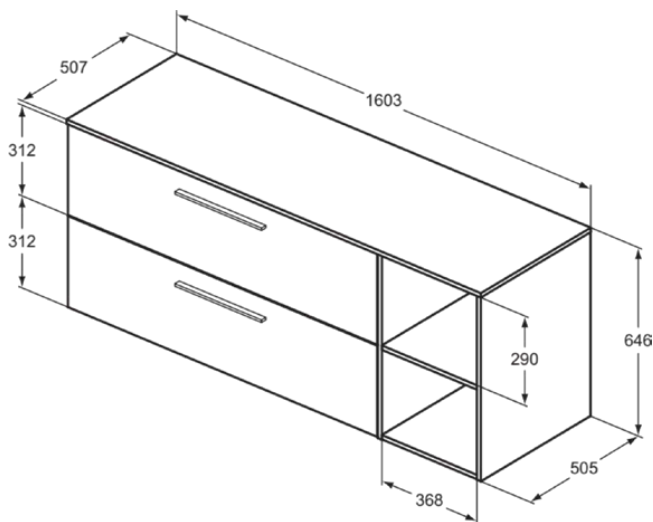

I.LIFE B

T5765NG

I.LIFE B | Möbelpaket 1603x507x646 mm in greige matt | SoftClosing, Nachhaltig gewonnenes Holz

Bild & Zeichnung

Allgemeine Informationen

Produktkategorie:	Möbelpakete
Produktart:	Möbelpaket
Marke:	Ideal Standard
Kollektion:	I.LIFE B
Designer:	Palomba Serafini Associati
Farbe:	NG - Greige Matt
Oberflächenveredelung:	Matt
Höhe (mm):	646
Breite (mm):	1603
Ausladung (mm):	507
Befestigungsart:	Befestigungsset
Nettogewicht (kg):	0.00
EAN Code:	8014140525592

Im Lieferumfang enthaltene Produkte

T5514NG:	I.LIFE B Waschtisch-Unterschrank 1200x505x630 mm in greige matt, 2 Schubladen
T5742AA:	I.LIFE Türgriff 336x20x9 mm in chrom
T5322NG:	I.LIFE B Schrank 400x505x630 mm in greige matt
T5285NG:	I.LIFE B Waschtischplatte 1604x506x18 mm in greige matt
T6828NU:	Bracket (set)

Features

SoftClosing

Nachhaltig gewonnenes Holz

Produktspezifikationen

Einstellbare Spülmengen:	Nein
Einzugsmechanismus:	Softclosing
Farbcode:	NG
Farbbeschreibung:	greige matt
Eckmodell:	Nein
Einstellbare Montagefüße:	Nein
Material (Bundle):	Basin unit (T5514NG): Wood
Materialspezifikation (Bundle):	Door handle (T5742AA): Zamak
Anzahl der Rolltüren:	0
Auszugsmechanismus:	Push-Pull
PVD Technologie:	Nein
Art des Profils:	Rechteckiger Stab
Wechselbarer Türanschlag:	Nein
SmartFlush geeignet:	Nein
Platzsparendes Modell::	Nein
Oberflächenveredelung:	Matt
Nachhaltig gewonnenes Holz:	Ja

I.LIFE B

T5765NG

I.LIFE B | Möbelpaket 1603x507x646 mm in greige matt | SoftClosing, Nachhaltig gewonnenes Holz

Produktspezifikationen

Modelart:	kurz
Mit Innenbeleuchtung:	Nein
Mit Montagefüße:	Nein
Mit Siegel:	Nein
Mit Steckdose:	Nein
Mit Schalter:	Nein
Mit Handtuchhalter:	Nein
Mit Wäschekorb:	Nein
Befestigungsart:	Befestigungsset
Montageart:	Aufgesetzt