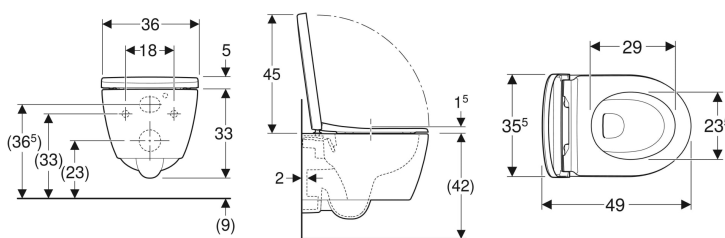

Geberit iCon Set Wand-WC Tiefspüler, verkürzte Ausladung, geschlossene Form, Rimfree, mit WC-Sitz

Beispielbild

Verwendungszwecke

- Für UP-Spülkästen
- Zum Einbau in kleinen Badezimmern und Gäste-WCs geeignet

Eigenschaften

- Wandhängend
- Tiefspül-WC
- Abgang horizontal
- Rimfree
- Einfache Befestigung mit Easy Fast Fixing (Typ EFF3)
- Typ 1, Vollmenge 6 / 5 / 4 l, nach EN 997

- QuickRelease-Scharniere, verriegelbar
- Spült mit 4 l
- Geschlossene Form
- Verdeckte Befestigung
- Verkürzte Ausladung
- WC-Sitz aus Duroplast
- WC-Deckel überlappend
- WC-Sitz mit EasyMount-Scharnieren

Technische Daten

Werkstoff | Sanitärkeramik

Lieferumfang

- WC-Keramik
- WC-Sitz
- Befestigungsmaterial

Art.-Nr.	Farbe / Oberfläche	B	H	T	Quick-Release-Scharniere	Absenkautomatik	Befestigung	VE1
502.381.JT.1	weiß / matt	36 cm	38 cm	49 cm	Ja, verriegelbar	ja	von oben	1 St.