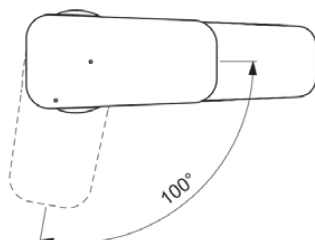

CERAPLAN

BD211AA

CERAPLAN | Waschtischarmatur 47x150x146 mm, 104 mm vertikaler Abstand bis Mitte Auslauf in chrom, 5 l/min (3 bar), ohne Ablaufgarnitur | EasyFix, BlueStart, Click-Technologie, EPD, FirmaFlow, SmartShine Oberfläche, NF-zertifiziert

Bild & Zeichnung

Allgemeine Informationen

Produktkategorie:	Waschtischarmaturen
Produktart:	Waschtischarmatur
Marke:	Ideal Standard
Kollektion:	CERAPLAN
Designer:	Palomba Serafini Associati
Colour:	AA - Chrom
Oberflächenveredelung:	glänzend
Höhe (mm):	146
Breite (mm):	47
Ausladung (mm):	150
Befestigungsart:	EasyFix
Nettogewicht (kg):	1.21
VVS:	701564404
EAN Code:	3800861103523

Features

	EasyFix		BlueStart
	Click-Technologie		EPD
	FirmaFlow		SmartShine Oberfläche
	NF-zertifiziert		

Downloads

- [EPD](#)
- [Declaration of Conformity](#)
- [Installation Guide](#)
- [Spare Parts List](#)

Produktstandards & Zertifikate

Normen:	EN 248 | DIN 4109-1 | EN 817
Name des NF-Zertifikates:	E00 CH3 A3 U3 - I
Name des DVGW-Zertifikates:	DW-6506DN0710
Name des KIWA-Zertifikates:	K99067
Name des ACS-Zertifikates:	21 ACC LY 068_223

Produktspezifikationen

Anzahl der Griffe:	1
BlueStart Technologie:	Ja
Farbcode:	AA
Farbbeschreibung:	chrom
Cool Body Technologie:	Nein