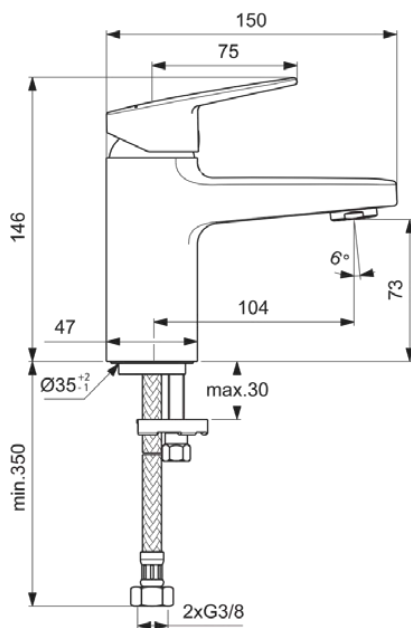

## BD211AA

CERAPLAN | Waschtischarmatur 47x150x146 mm, 104 mm vertikaler Abstand bis Mitte Auslauf in chrom, 5 l/min (3 bar), ohne Ablaufgarnitur | EasyFix, BlueStart, Click-Technologie, EPD, FirmaFlow, SmartShine Oberfläche, NF-zertifiziert

### Allgemeine Informationen

Produktkategorie:	Waschtischarmaturen
Produktart:	Waschtischarmatur
Marke:	Ideal Standard
Kollektion:	CERAPLAN
Designer:	Palomba Serafini Associati
Colour:	AA - Chrom
Oberflächenveredelung:	glänzend
Höhe (mm):	146
Breite (mm):	47
Ausladung (mm):	150
Befestigungsart:	EasyFix
Nettogewicht (kg):	1.21
VVS:	701564404
EAN Code:	3800861103523