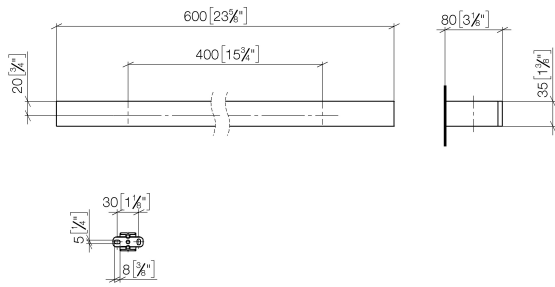

83 060 780 Produktversion ab 12.03.2018

- Stichmaß 400 mm
- Breite 600 mm
- Höhe 35 mm
- Ausladung 80 mm

	Bronze gebürstet (PVD)	83 060 780-42
	Chrom	83 060 780-00
	Platin gebürstet	83 060 780-06
	Platin	83 060 780-08
	Dark Chrome	83 060 780-19
	Light Gold gebürstet (PVD)	83 060 780-27
	Messing gebürstet (23kt Gold)	83 060 780-28
	Gold gebürstet (PVD)	83 060 780-37
	Dark Brass gebürstet (PVD)	83 060 780-39
	Champagne gebürstet (22kt Gold)	83 060 780-46
	Champagne (22kt Gold)	83 060 780-47
	Dark Platin gebürstet	83 060 780-99

83 060 780 Produktversion ab 12.03.2018

mm [inches]

83 060 780 Produktversion ab 12.03.2018

Ersatzteile für die  
anderen  
Oberflächenvarianten  
finden Sie hier:  
Chrom