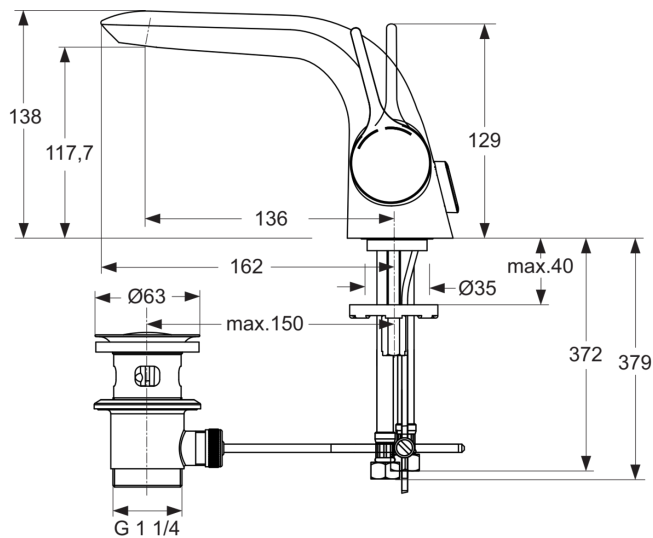

MELANGE

A4260AA

MELANGE | Waschtischarmatur 93x201x138 mm, 136 mm vertikaler Abstand bis Mitte Auslauf in chrom, 12 l/min (3 bar), mit Ablaufgarnitur | EasyFix, Verdeckter Strahlregler, EPD, SmartShine Oberfläche

Bild & Zeichnung

Allgemeine Informationen

Produktkategorie:	Waschtischarmaturen
Produktart:	Waschtischarmatur
Marke:	Ideal Standard
Kollektion:	MELANGE
Designer:	Artefakt
Colour:	AA - Chrom
Oberflächenveredelung:	glänzend
Maximale Höhe (mm):	138
Maximale Breite (mm):	93
Ausladung (mm):	201
Befestigungsart:	EasyFix
Nettogewicht (kg):	2.13
EAN Code:	4015413316538