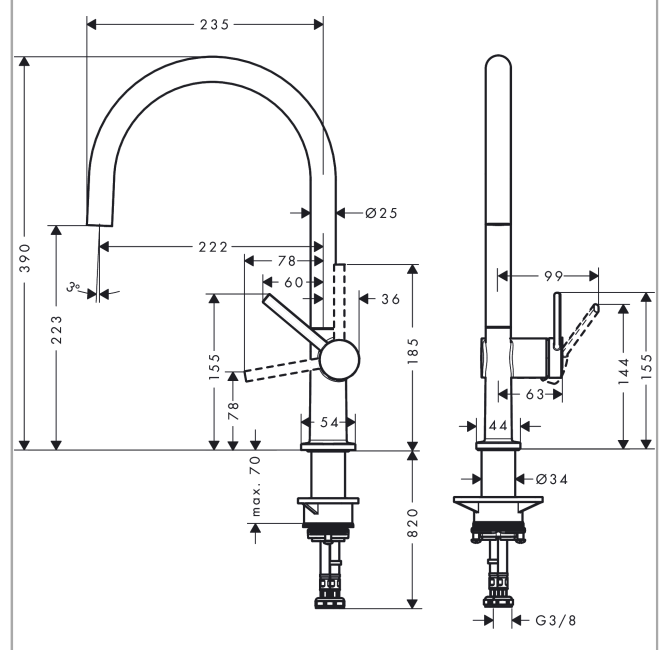

Talis M54
Einhebel-Küchenmischer 220, 1jet
 Oberfläche: **Edelstahl finish** Artikelnummer: **72804800**

Beschreibung

Merkmale

- ComfortZone 220
- Schwenkbereich einstellbar in 4 Stufen auf 60°, 110°, 150° oder 360°
- Laminarstrahl
- Maximale Durchflussmenge bei 3 bar: 9 l/min
- Keramikmischsystem
- G 3/8-Anschlusschläuche
- Temperaturbegrenzung einstellbar
- Geräuschgruppe: I
- Durchflussklasse: O
- Hahnlochbohrung mit 35 mm erforderlich
- SVGW_2004-6938
- P-IX 29739/IO

Talis M54
Einhebel-Küchenmischer 220, 1jet
 Oberfläche: **Edelstahl finish** Artikelnummer: **72804800**

Durchflussdiagramm

Talis M54

Einhebel-Küchenmischer 220, 1jet

Oberfläche: **Edelstahl finish** Artikelnummer: **72804800**

Explosionszeichnung

Baujahr: >04/21

Talis M54

Einhebel-Küchenmischer 220, 1jet

Oberfläche: **Edelstahl finish** Artikelnummer: **72804800**

Ersatzteilliste

Baujahr: >04/21

Pos.	Beschreibung	Artikelnummer	Preis	VE
1	Auslauf kpl.	93757800	249.70 CHF	1
2	Schraube	94319000	18.80 CHF	1
3	Strahlformer	93748000	23.05 CHF	1
4	Serviceschlüssel	93750000	8.65 CHF	1
5	O-Ring 14x2,5	98189000	3.25 CHF	1
6	Axialring	97558000	3.25 CHF	1
7	Griff	93736800	55.45 CHF	1
8	Madenschraube M5x5	98446000	3.25 CHF	1
9	Griffstopfen	93735610	8.65 CHF	1
10	Kappe	93737800	55.45 CHF	1
11	Mutter	93738000	45.85 CHF	1
12	Kartusche kpl.	93760000	88.55 CHF	1
13	O-Ring 36x3	98052000	3.25 CHF	1
14	Befestigungsteil	97523000	5.40 CHF	1
15	Schaftbefestigung kpl. (Ø 34)	95049000	14.25 CHF	1
16	Gleitring	97548000	3.25 CHF	1
17	Anschlussschlauch 900 mm M8x0,75 G3/8	93746000	36.95 CHF	1
18	O-Ring 6,6x1,6	93019000	3.25 CHF	1