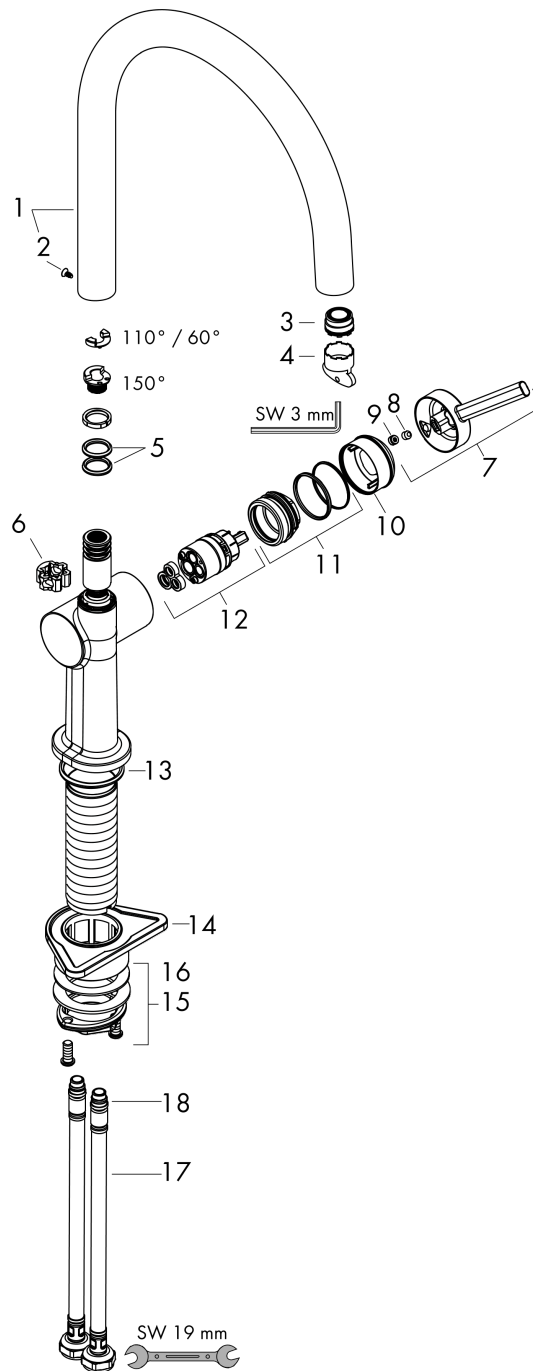

Talis M54
Einhebel-Küchenmischer 220, 1jet
 Oberfläche: **Edelstahl finish** Artikelnummer: **72804800**

Beschreibung

Merkmale

- ComfortZone 220
- Schwenkbereich einstellbar in 4 Stufen auf 60°, 110°, 150° oder 360°
- Laminarstrahl
- Maximale Durchflussmenge bei 3 bar: 9 l/min
- Keramikmischsystem
- G 3/8-Anschlusschläuche
- Temperaturbegrenzung einstellbar
- Geräuschgruppe: I
- Durchflussklasse: O
- Hahnlochbohrung mit 35 mm erforderlich
- SVGW_2004-6938
- P-IX 29739/IO

Talis M54
Einhebel-Küchenmischer 220, 1jet
 Oberfläche: **Edelstahl finish** Artikelnummer: **72804800**

Durchflussdiagramm

Talis M54

Einhebel-Küchenmischer 220, 1jet

Oberfläche: **Edelstahl finish** Artikelnummer: **72804800**

Explosionszeichnung

Baujahr: >04/21

Talis M54

Einhebel-Küchenmischer 220, 1jet

Oberfläche: **Edelstahl finish** Artikelnummer: **72804800**

Ersatzteilliste

Baujahr: >04/21

Pos.	Beschreibung	Artikelnummer	Preis	VE
1	Auslauf kpl.	93757800	249.70 CHF	1
2	Schraube	94319000	18.80 CHF	1
3	Strahlformer	93748000	23.05 CHF	1
4	Serviceschlüssel	93750000	8.65 CHF	1
5	O-Ring 14x2,5	98189000	3.25 CHF	1
6	Axialring	97558000	3.25 CHF	1
7	Griff	93736800	55.45 CHF	1
8	Madenschraube M5x5	98446000	3.25 CHF	1
9	Griffstopfen	93735610	8.65 CHF	1
10	Kappe	93737800	55.45 CHF	1
11	Mutter	93738000	45.85 CHF	1
12	Kartusche kpl.	93760000	88.55 CHF	1
13	O-Ring 36x3	98052000	3.25 CHF	1
14	Befestigungsteil	97523000	5.40 CHF	1
15	Schaftbefestigung kpl. (Ø 34)	95049000	14.25 CHF	1
16	Gleitring	97548000	3.25 CHF	1
17	Anschlussschlauch 900 mm M8x0,75 G3/8	93746000	36.95 CHF	1
18	O-Ring 6,6x1,6	93019000	3.25 CHF	1