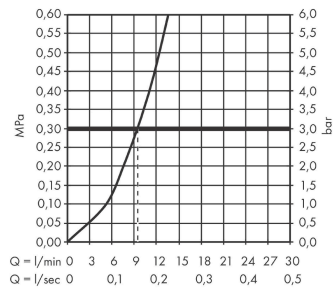

Talis M54
Einhebel-Küchenmischer 220, 1jet
 Oberfläche: **Edelstahl finish** Artikelnummer: **72804800**

Beschreibung

Merkmale

- ComfortZone 220
- Schwenkbereich einstellbar in 4 Stufen auf 60°, 110°, 150° oder 360°
- Laminarstrahl
- Maximale Durchflussmenge bei 3 bar: 9 l/min
- Keramikmischsystem
- G 3/8-Anschlusschläuche
- Temperaturbegrenzung einstellbar
- Geräuschgruppe: I
- Durchflussklasse: O
- Hahnlochbohrung mit 35 mm erforderlich
- SVGW_2004-6938
- P-IX 29739/IO

Talis M54
Einhebel-Küchenmischer 220, 1jet
 Oberfläche: **Edelstahl finish** Artikelnummer: **72804800**

Durchflussdiagramm

Talis M54

Einhebel-Küchenmischer 220, 1jet

Oberfläche: **Edelstahl finish** Artikelnummer: **72804800**