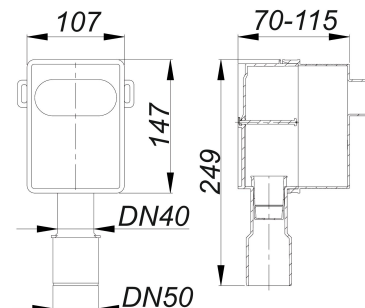

Rohbauset Waschgeräte-Siphon 400 Vario, DN 40/DN 50

Artikelnummer: 140401

GTIN: 4001636140401

Rabattgruppe: 1

Beschreibung:

Rohbauset Waschgeräte-Siphon 400 Vario, DN 40/DN 50

Einbaugehäuse für den Wandeinbau

Ausführung:

– Einbautiefe 75 - 115 mm

– ablängbarer Bauschutzkasten/Schalungsgehäuse

Material:

Polyethylen, schweißbar