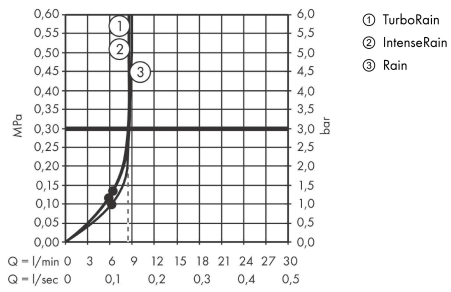

### Maßzeichnung

**Croma Select S**

**Brauseset 110 Vario EcoSmart mit Brausestange 65 cm und Seifenschale**

Oberfläche: **Weiß/Chrom** Artikelnummer: **28170400**

**Durchflussdiagramm**

Die Verbrauchswerte wurden praxisnah mit den dazugehörigen Armaturen (Thermostat/Mischer/Unterputzventil) gemessen.

**Croma Select S**

**Brauseset 110 Vario EcoSmart mit Brausestange 65 cm und Seifenschale**

Oberfläche: **Weiß/Chrom** Artikelnummer: **28170400**

Einbaubeispiel