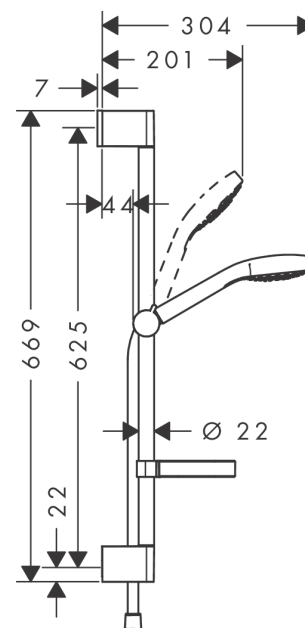

## Croma Select S

**Brauseset 110 Vario EcoSmart mit Brausestange 65 cm und Seifenschale**

Oberfläche: **Weiß/Chrom** Artikelnummer: **28170400**

#### Merkmale

- besteht aus: Handbrause, Brausestange, Brauseschlauch, Handbrausehalterung, Seifenschale
- Brausekopfgröße: 110 mm
- Strahlart: Rain, TurboRain, IntenseRain
- komfortable Strahlartenumstellung durch Select-Taste
- QuickClean: Kalkablagerungen lassen sich einfach mit dem Finger abrubbeln
- um 45° verstellbarer Neigungswinkel der Handbrausehalterung
- maximale Durchflussmenge bei 3 bar: 9 l/min
- Mindestfließdruck: 1 bar
- Wandstützen aus Kunststoff
- Profil Brausestange: rund
- Gesamtlänge Brausestange: 669 mm
- Brausestangendurchmesser: 22 mm
- Bohrabstand: 625 mm
- brauseseitiger Drehwirbel gegen lästiges Verdrehen des Brauseschlauches

### Maßzeichnung

**Croma Select S**

**Brauseset 110 Vario EcoSmart mit Brausestange 65 cm und Seifenschale**

Oberfläche: **Weiß/Chrom** Artikelnummer: **28170400**

**Durchflussdiagramm**

Die Verbrauchswerte wurden praxisnah mit den dazugehörigen Armaturen (Thermostat/Mischer/Unterputzventil) gemessen.