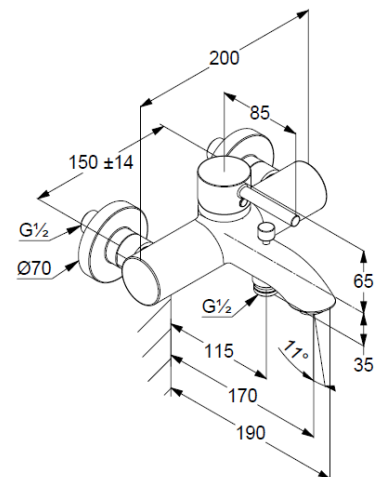

Wannenfüll-und Brause-Einhandmischer

Artikel- Nr.: 38691N076

Wannenfüll-und Brause-Armatur

Einhebelmischer

Wandmontage

autom. Umstellung: Brause/Wanne

geschlossener Hebel, Metall

Strahlregler M24

eigensicher gegen Rückfließen

Brauseabgang G1/2

Keramik-Kartusche mit Heißwasserbegrenzung

Durchflussmenge Wanne bei 3 bar 20 l/min.

Durchflussmenge Brause bei 3 bar 18 l/min.

S-Anschlüsse G1/2 x G3/4

Produktabbildung/ Product picture

Maßzeichnung/ Dimensional drawing

Durchfluss/ Flow rate