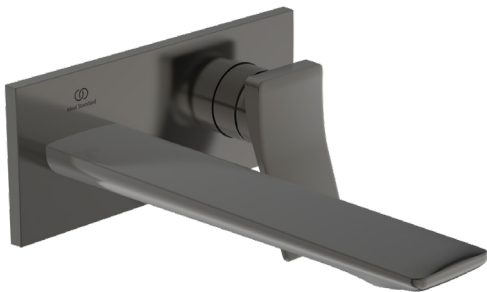

CONCA

A7372A5

CONCA | Wand-Waschtischarmatur 193x114.5 mm, 220 mm vertikaler Abstand bis Mitte Auslauf in magnetic grey, Kit 1 required (A1313), 5 l/min (3 bar), ohne Ablaufgarnitur | WRAS, EPD, FirmaFlow, PVD Technologie

Bild & Zeichnung

Allgemeine Informationen

Produktkategorie:	Waschtischarmaturen
Produktart:	Wand-Waschtischarmatur
Marke:	Ideal Standard
Kollektion:	CONCA
Designer:	Palomba Serafini Associati
Colour:	A5 - Magnetic Grey
Oberflächenveredelung:	satın
Maximale Höhe (mm):	114.5
Maximale Breite (mm):	193
Befestigungsart:	Kit 1 benötigt
Empfohlenes Unterputz-Kit:	A1313
Nettogewicht (kg):	1.27
EAN Code:	3800861085713

Produktspezifikationen

Anzahl der Rosette(n):	1
Anzahl der Griffe:	1
BlueStart Technologie:	Nein
Farbcode:	A5
Farbbeschreibung:	magnetic grey
Cool Body Technologie:	Nein
Easy-Fix Technologie:	Nein
FirmaFlow Kartusche:	Ja
Griff-Anwendung:	Volumen & Temperaturkontrolle
Griffposition:	Vorderseite
Mit Kettenöse:	Nein
Integrierte Elektronik:	Nein
Niederdruckmodell:	Nein