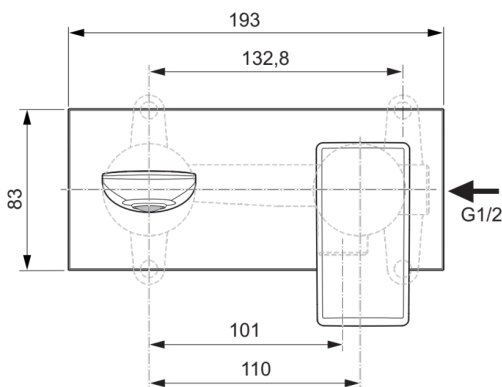

CONCA

A7372A5

CONCA | Wand-Waschtischarmatur 193x114.5 mm, 220 mm vertikaler Abstand bis Mitte Auslauf in magnetic grey, Kit 1 required (A1313), 5 l/min (3 bar), ohne Ablaufgarnitur | WRAS, EPD, FirmaFlow, PVD Technologie

Bild & Zeichnung

Allgemeine Informationen

Produktkategorie:	Waschtischarmaturen
Produktart:	Wand-Waschtischarmatur
Marke:	Ideal Standard
Kollektion:	CONCA
Designer:	Palomba Serafini Associati
Colour:	A5 - Magnetic Grey
Oberflächenveredelung:	satın
Maximale Höhe (mm):	114.5
Maximale Breite (mm):	193
Befestigungsart:	Kit 1 benötigt
Empfohlenes Unterputz-Kit:	A1313
Nettogewicht (kg):	1.27
EAN Code:	3800861085713