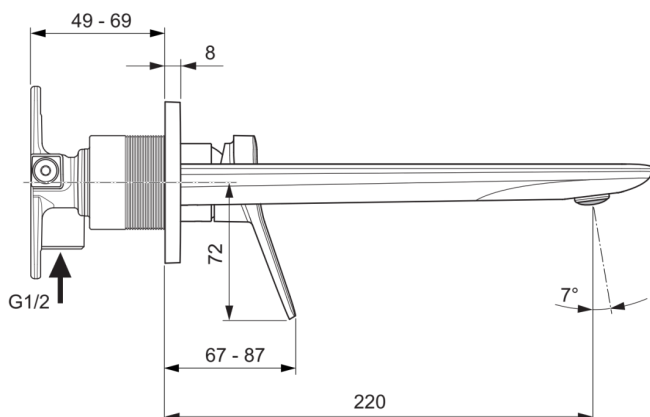

CONCA

A7372A5

CONCA | Wand-Waschtischarmatur 193x114.5 mm, 220 mm vertikaler Abstand bis Mitte Auslauf in magnetic grey, Kit 1 required (A1313), 5 l/min (3 bar), ohne Ablaufgarnitur | WRAS, EPD, FirmaFlow, PVD Technologie

Bild & Zeichnung

Allgemeine Informationen

Produktkategorie:	Waschtischarmaturen
Produktart:	Wand-Waschtischarmatur
Marke:	Ideal Standard
Kollektion:	CONCA
Designer:	Palomba Serafini Associati
Colour:	A5 - Magnetic Grey
Oberflächenveredelung:	satın
Maximale Höhe (mm):	114.5
Maximale Breite (mm):	193
Befestigungsart:	Kit 1 benötigt
Empfohlenes Unterputz-Kit:	A1313
Nettogewicht (kg):	1.27
EAN Code:	3800861085713