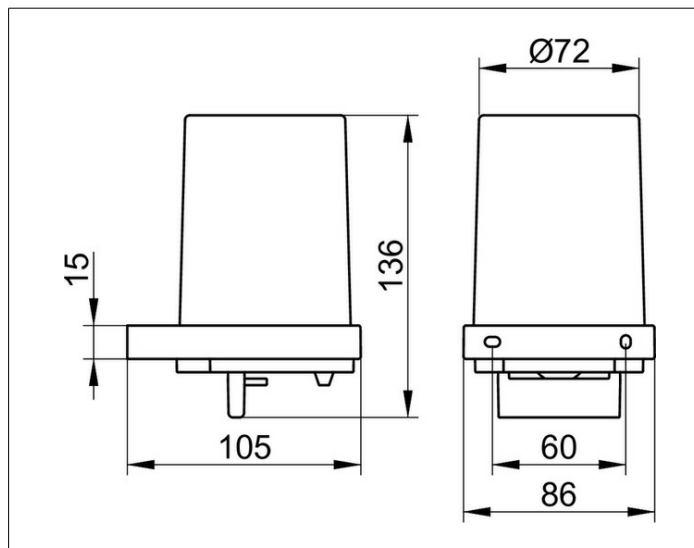

Edition 11

11152139000 Lotionspender

PRODUKT

ZEICHNUNG

PRODUKTBESCHREIBUNG

Echtkristallglas mattiert, komplett mit Halter und Pumpe,
für Flüssigseife
Füllmenge: ca. 180 ml
Dosiermenge: ca. 0,5 ml/Hub

OBERFLÄCHE

Schwarzchrom gebürstet

AUSSCHREIBUNGSTEXT

KEUCO EDITION 11 Lotionspender 11152139000
komplett mit Halter und Pumpe
Halter mit hochwertiger PVD-Beschichtung,
Schwarzchrom gebürstet, für Lotionspender für Flüssigseife,
in geradlinigem Design und klarer geometrischer Formsprache,
leicht zu reinigen,
komplett mit Echtkristall-Glas mattiert Artikel-Nr. 111520090000,
Halter mit Stülpbecher
Füllmenge ca. 180 ml, Dosiermenge ca. 0,5 ml/Hub
Höhe 137 mm, Breite 86 mm, Ausladung 105 mm,
Der Lotionspender wird verdeckt angebracht
Lieferung inkl. korrosionsfreiem Befestigungsmaterial