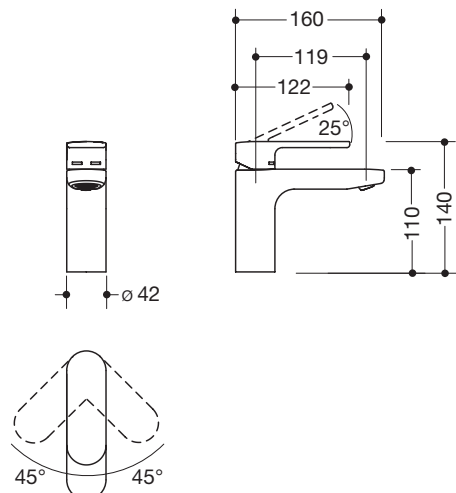

Produktdatenblatt
Einhebel-Waschtischmischer AQ1.12M10860

HEWI

Erhältlich in DE, AT, FR, UK, BE, PL, NL, LU, IRL, ISL

Einhebel-Waschtischmischer AQ1.12M10860

- schwarz pulverbeschichtet, rund
- Durchfluss 5 l/min
- Keramikkartusche Kerox K-35OP, druckfest bis 35 bar
- Laminar-Strahlregler mit dynamischer Mengenregulierung 5 l/min, winkelverstellbar und diebstahlgeschützt
- Anschluss über flexible Druckschläuche mit eingeflochtener Warm-Kalt-Markierung 450 mm lang, G 3/8"
- Armaturenkörper Messing
- Bedienehebel mit Warm-Kalt-Kennzeichnung
- 140 mm hoch, Ausladung 160 mm
- Auslauf starr
- ohne Ablaufgarnitur
- geeignet für thermische Desinfektion nach DVGW W 551
- Geräuschklasse 1
- DVGW zertifiziert
- mit WELL Label

Abmessungen in mm

Oberfläche

DC

Alternative Oberfläche

Chr

Technische Änderungen vorbehalten, 15.03.2022

HEWI Heinrich Wilke GmbH
Postfach 1260
D-34442 Bad Arolsen

Telefon: +49 5691 82-0
Telefax: +49 5691 82-319