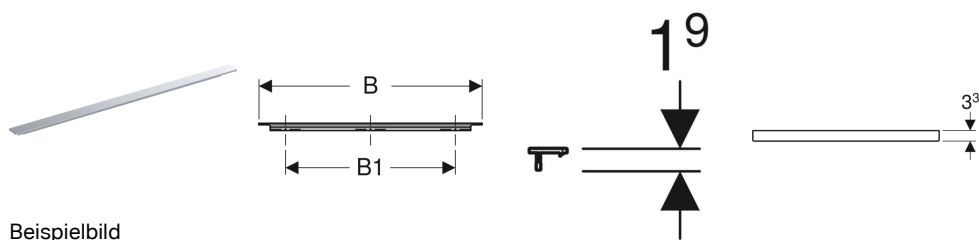

Geberit Griff

Beispielbild

Verwendungszwecke

- Für Serien Acanto und iCon

Eigenschaften

- Befestigung mit Schraube

Lieferumfang

- Handgriff

Technische Daten

Werkstoff

Aluminium

- Befestigungsmaterial

Art.-Nr.	Farbe / Oberfläche	B	B1	H	T	VE1
502.361.14.1	schwarz matt / pulverbeschichtet matt	88.5 cm	76.8 cm	1.9 cm	3.3 cm	1 St.