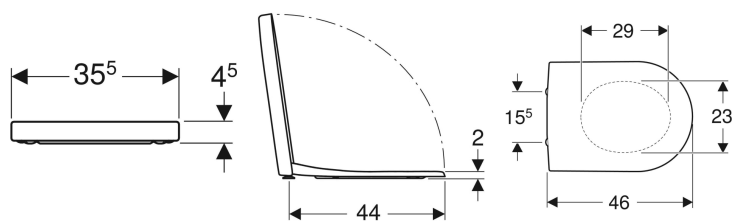

Geberit Renova Plan WC-Sitz Befestigung von oben

Beispielbild

Eigenschaften

- WC-Deckel überlappend

Technische Daten

Werkstoff	Duroplast
Befestigungsabstand	15.5 cm

Art.-Nr.	Farbe / Oberfläche	Quick-Release-Scharniere	Absenkautomatik	Befestigung	Scharnierwerkstoff	VE1
500.838.01.1	weiß	ja	ja	von oben	Messing verchromt	1 St.
573085000	weiß	nein	ja	von oben	Messing verchromt	1 St.
573085010	manhattan	nein	ja	von oben	Edelstahl	1 St.
573085068	pergamon	nein	ja	von oben	Edelstahl	1 St.
573085030	ägäis	nein	ja	von oben	Edelstahl	1 St.
573075000	weiß	nein	nein	von oben	Edelstahl	1 St.
573075010	manhattan	nein	nein	von oben	Edelstahl	1 St. →
573075068	pergamon	nein	nein	von oben	Edelstahl	1 St. →