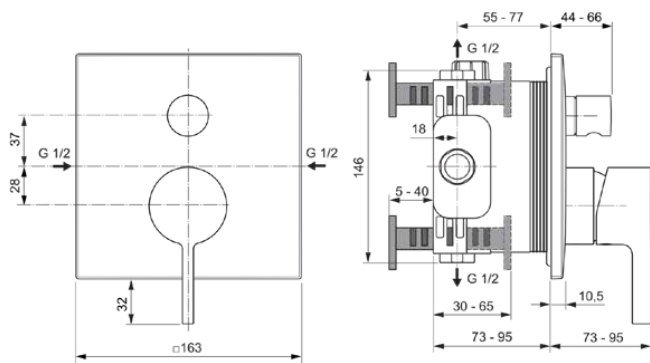

JOY NEO

A7622AA

JOY NEO | Badearmatur UP Bausatz 2 163x73x195 mm in chrom, Kit 1 required (A1000), 25.0 l/min (3 bar) | Click-Technologie, SmartShine Oberfläche

Bild & Zeichnung

Allgemeine Informationen

Produktkategorie:	Badearmaturen
Produktart:	Badearmatur UP Bausatz 2
Marke:	Ideal Standard
Kollektion:	JOY NEO
Designer:	Palomba Serafini Associati
Colour:	AA - Chrom
Oberflächenveredelung:	glänzend
Höhe (mm):	195
Breite (mm):	163
Ausladung (mm):	73 - 95
Befestigungsart:	Kit 1 benötigt
Empfohlenes Unterputz-Kit:	A1000
Nettogewicht (kg):	1.38
EAN Code:	4015413352802

Produktspezifikationen

Anzahl der Rosette(n):	1
Anzahl der Griffe:	1
Farbcode:	AA
Farbbeschreibung:	chrom
Cool Body Technologie:	Nein
Absperrbare S-Anschlüsse:	Nein
Einstellbar Spülzeit:	Nein
Griffposition:	Vorderseite
Material:	Metall
Material der Rosette(n):	Kunststoff
Materialspezifikation:	Messing
Maximaler Durchfluss bei 3 bar (l/min):	25.0
Maximaler Durchfluss bei 3 bar (l/min) für alle Auslässe:	25/23
Durchfluss bei 3 bar (l) - Handbrause:	25
Durchfluss bei 3 bar (l) - Auslauf:	23

JOY NEO

A7622AA

JOY NEO | Badearmatur UP Bausatz 2 163x73x195 mm in chrom, Kit 1 required (A1000), 25.0 l/min (3 bar) | Click-Technologie, SmartShine Oberfläche

Produktspezifikationen

Betriebs-Höchstdruck (bar):	10
Betriebs-Mindestdruck (bar):	0.5
Geräuschgedämpfte S-Anschlüsse:	Nein
PVD Technologie:	Nein
Form der Rosette(n):	Quadrat
Smartshine:	Ja
Oberflächenschutz:	verchromt
Oberflächenveredelung:	glänzend
Temperaturbegrenzer:	Ja
Griffart:	Betätigungshebel
Art der Temperaturkontrolle:	Manuelle Betätigung
Mit S-Anschlüssen:	Nein
Mit Umsteleinheit:	Ja
Mit Rosette(n):	Ja
Mit Griff(en):	Ja
Mit Handbrause-Set:	Nein
Mit Kopfbrause:	Nein
Mit Dichtvlies:	Ja
Mit Brausekombination:	Nein
Befestigungsart:	Kit 1 benötigt
Montageart:	Wandeinbau