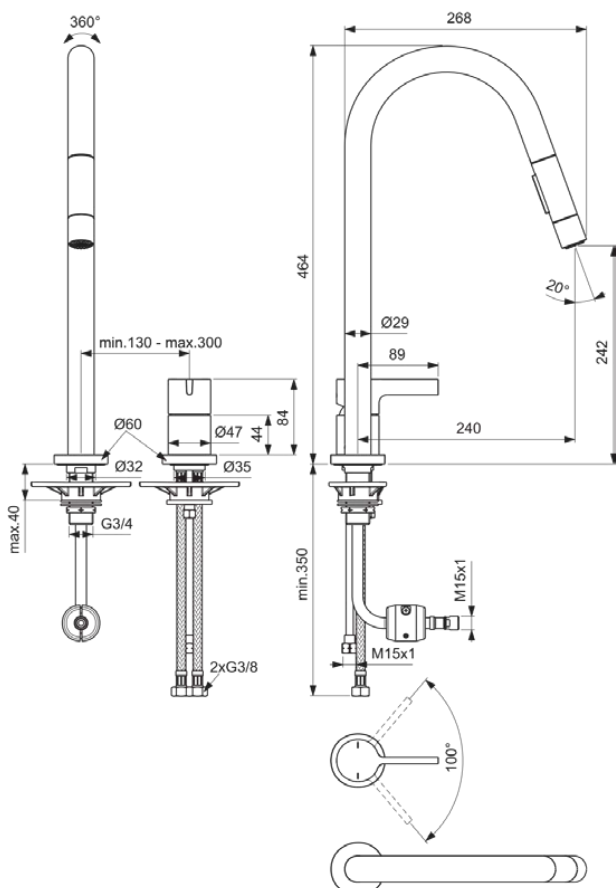

GUSTO

BD424GN

Ausziehbarer Auslauf

Bild & Zeichnung

Allgemeine Informationen

Produktkategorie:	Ersatzteile
Produktart:	Ausziehbarer Auslauf
Marke:	Ideal Standard
Kollektion:	GUSTO
Designer:	Palomba Serafini Associati
Colour:	GN - Silver Storm
Oberflächenbeschaffenheit:	satin
Höhe (mm):	464
Ausladung (mm):	298
Befestigungsart:	Schaftverschraubung
Nettogewicht (kg):	2.98
EAN Code:	3800861109013

Normen: EN 248 | DIN 4109 | EN 817

Produktspezifikationen

Einstellbarer Sprühmodus:	Ja
Anzahl der Rosette(n):	1
Anzahl der Griffe:	1
Anzahl der Strahlarten:	2
BlueStart Technologie:	Nein
Farbcode:	GN
Farbbeschreibung:	silver storm
Cool Body Technologie:	Nein
FirmaFlow Kartusche:	Ja
Griffposition:	Oben
Niederdruckmodell:	Nein
Material:	Metall
Materialspezifikation:	Messing
Maximaler Durchfluss bei 3 bar (l/min):	6.2
Maximaler Durchfluss bei 3 bar (l/min) für alle Auslässe:	6.2
Durchfluss bei 3 bar (l) - Auslauf:	6.2