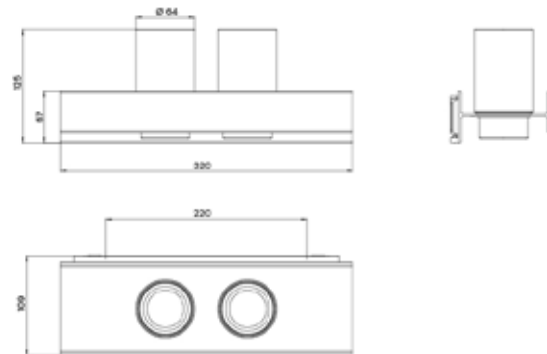

PRODUKTINFORMATION

Doppelglashalter schwarz-matt

Art.-Nr.8525 134 00

Gläser Kristallglas klar