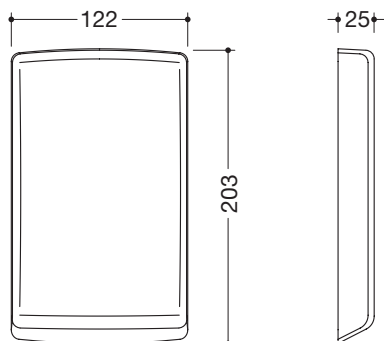

Abdeckung für Montageplatte 802.50.00290

- rechteckige Abdeckung
- dient zur Verkleidung montierter Wandplatten
- 122 mm breit, 203 mm hoch, 25 mm tief
- aus hochwertigem Kunststoff in den HEWI Farben 98 (Signalweiß) und 92 (Anthrazitgrau)

Abmessungen in mm

Farben

98	92
----	----

Technische Änderungen vorbehalten, 08.03.2022

HEWI Heinrich Wilke GmbH
Postfach 1260
D-34442 Bad Arolsen

Telefon: +49 5691 82-0
Telefax: +49 5691 82-319

info@hewi.de
www.hewi.com