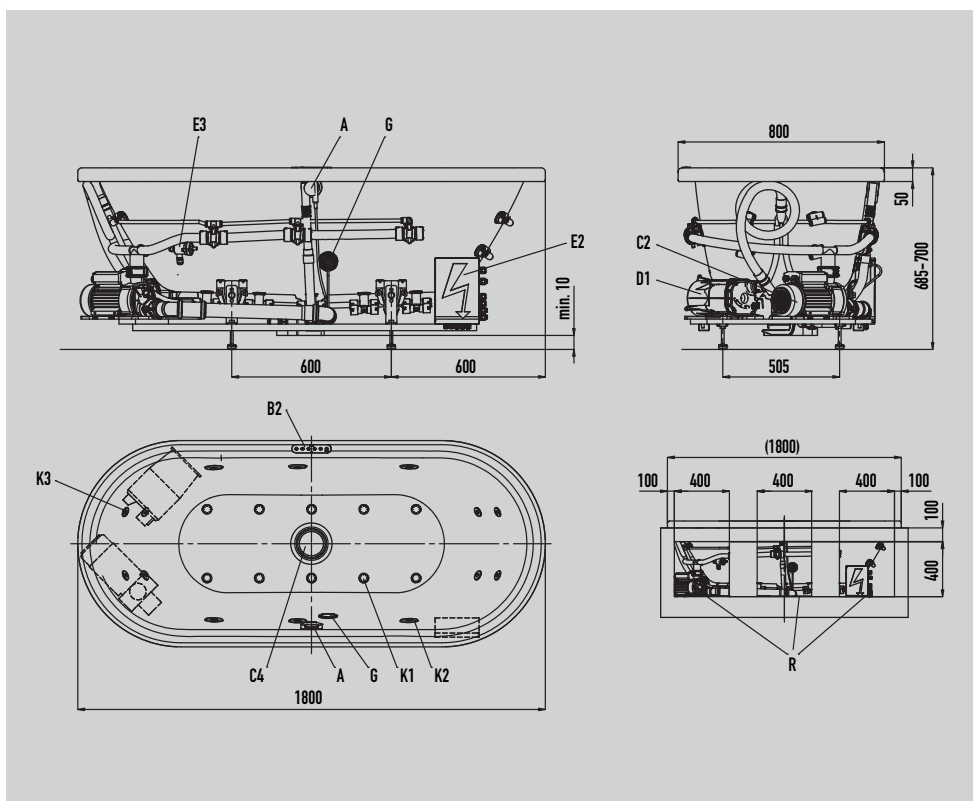

KALDEWEI

CENTRO DUO OVAL 128

Body & Soul

Technisches Datenblatt

CENTRO DUO OVAL 128

Body & Soul

Abbildung ähnlich. Bei Konfiguration mit Whirlsystemen sind alle Sichtteile weiß.

Attribute

A	Ab- und Überlaufgamitur
B2	Bedienpanel
C2	Pumpe Seitenbereich
C4	Bodenansaugung
D1	Gebälse Bodenbereich
E2	Kabelabzweigkasten
E3	Niveausensor
G	Beleuchtung - Scheinwerfer / Spektrallicht (Sonderzubehör)
K1	Bodendüsen
K2	Seitendüsen
K3	Microjet Düsen
R	Revisionsbereich