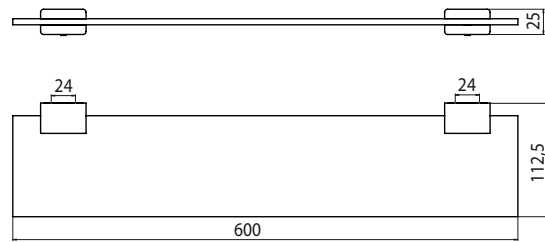

## PRODUKTINFORMATION

Ablage, Kristallglas klar, 600 mm chrom

Art.-Nr.3510 001 60