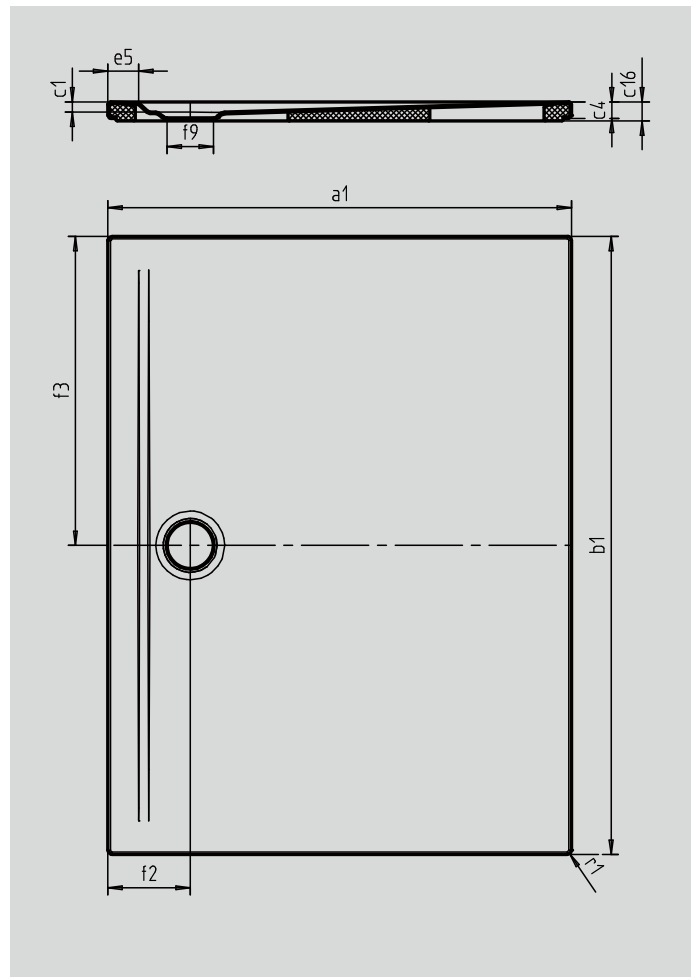

# SUPERPLAN ZERO

- von drei Seiten schwellenlos begehbar
- besonders wandnaher Ablauf und gleichmäßiges Gefälle für eine durchgehend ebene Standfläche
- großzügige Gestaltung, nahtlose Übergänge für kleine und große Bäder
- klare Kanten und spitze Eckradien für minimale Fugen und eine einheitliche Optik
- geringe Aufbauhöhe für leichten, bodenebenen Einbau – auch bei Großformaten

Abbildung ähnlich

SECURE<sup>+</sup>

Modell		1580-5
Äußere Länge	$a_1$	1000 mm
Äußere Breite	$b_1$	1400 mm
Tiefe Innen	$c_1$	20 mm
Randhöhe	$c_4$	32 mm
Höhe mit Wannenträger extraflach	$c_{16}$	37 mm
Randbreite	$e_5$	60 mm
Durchmesser Ablaufloch	$f_9$	Ø 90 mm
Abstand Wannrand bis Mitte Ablaufloch	$f_2; f_3$	160; 700 mm
Äußerer Radius	$r_1$	8 mm
Nettogewicht		36 kg
SECURE PLUS		Vollflächig