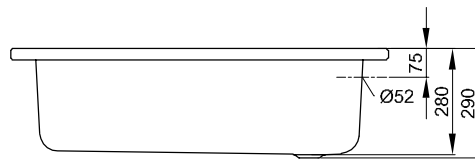

# BetteDelta 1000-1200 mm

## Abmessung

Bestell-Nr.	Maße in mm	A	B	C	D	G	H
5510	1000 × 800 × 280	1000	800	870	670	210	400
5610	1000 × 1000 × 280	1000	1000	870	870	210	500
5860	1200 × 800 × 280	1200	800	1070	670	210	400