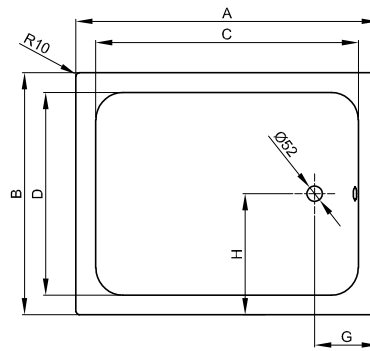

# BetteDelta 1000-1200 mm

## Abmessung

Bestell-Nr.	Maße in mm	A	B	C	D	G	H
5510	1000 × 800 × 280	1000	800	870	670	210	400
5610	1000 × 1000 × 280	1000	1000	870	870	210	500
5860	1200 × 800 × 280	1200	800	1070	670	210	400