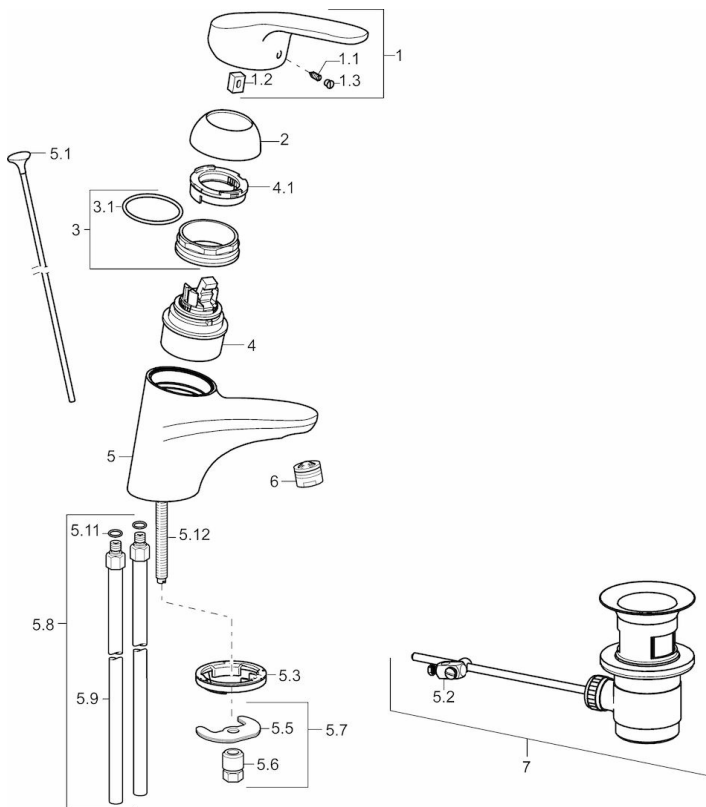

EAN: 4015474271081  
[static.hansa.com/01082183](http://static.hansa.com/01082183)

- Waschtisch
- Einhebelmischer
- Standmontage
- Chrom
- Feststehender Auslauf
- PCA® konstante Durchflussleistung unabhängig vom Fließdruck
- Hebel mit W•K-Kennzeichnung, Einhandbedienhebel/Griff
- Temperaturbegrenzer, Heißwassersperre einstellbar (im Lieferumfang enthalten)
- HANSAECO  $\varnothing$  4.8 Steuerpatrone mit keramischen Dichtscheiben zur Wassermengen- und Temperatureinstellung, Wasserbremse bei ca. 60% Wassermenge
- Anschluss über Kupferrohre
- Armaturenkörper aus entzinkungsbeständigem Messing (DZR), Rapid-Montagesystem
- Ohne Ablaufgarnitur, Ohne Zugstangenbohrung

### Technische Eigenschaften

DN-Größe (Nennmaß)	<b>DN15</b>
Warmwasserversorgung	<b>max. +80°C</b>
Arbeitsdruck	<b>0.5-10 bar</b>
Anschlussgröße	<b><math>\varnothing</math>10</b>
Projection	<b>141 mm</b>
Werkstoff	<b>Messing</b>

### SP01092183

	Name	Art.-Nr.
1	Langer Hebel, L=138	01880076
1	Hebel, L=93 mm	01880083
1.1	Schraube, M5x8, SW2.5	59904755
1.2	Kunststoffadapter	59904778
1.3	Dekorkappe Grau	59912112
2	Abdeckkappe	59912638
3	Ringschraube, M50x1, SW45	59904775
3.1	O-Ring, d 43x2.5	59911166
4	Kartusche, 4,8 eco	59904601
4	Kartusche, 4,8 Eco-Top	59911431
4.1	Warmwasser Begrenzer	59904759
5.1	Zugstange mit Knopf	59914053
5.2	Gelenkstück	59904624
5.3	Bodendichtung	59914591
5.5	Befestigungsplatte	59904765
5.6	Schraube, M8x1, SW13	59904766
5.7	Befestigungssatz	59910749
5.8	Installation Anschluss-Paar	59911791
5.9	Anschlussrohr, L=430, M10x1	59912550
5.11	O-Ring, d 7.65x1.78	59902337
5.12	Befestigungsschraube, M8x1, L=140	59912474
6	Luftsprudler, M24x1 (2011-)	59913739
7	Ablaufgarnitur	59904620