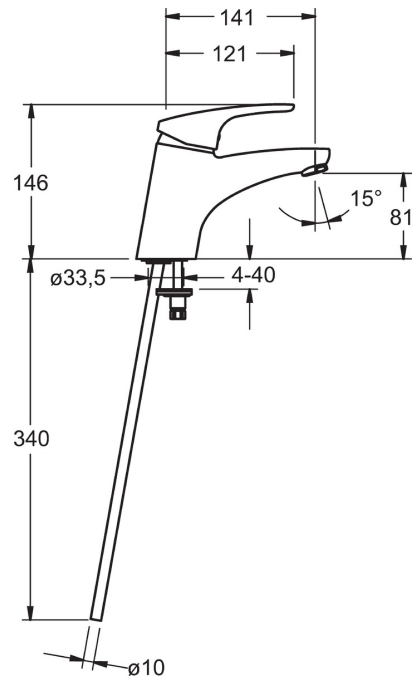

Ersatzteile

SP01092183

	Name	Art.-Nr.
1	Langer Hebel, L=138	01880076
1	Hebel, L=93 mm	01880083
1.1	Schraube, M5x8, SW2.5	59904755
1.2	Kunststoffadapter	59904778
1.3	Dekorkappe Grau	59912112
2	Abdeckkappe	59912638
3	Ringschraube, M50x1, SW45	59904775
3.1	O-Ring, d 43x2.5	59911166
4	Kartusche, 4,8 eco	59904601
4	Kartusche, 4,8 Eco-Top	59911431
4.1	Warmwasser Begrenzer	59904759
5.1	Zugstange mit Knopf	59914053
5.2	Gelenkstück	59904624
5.3	Bodendichtung	59914591
5.5	Befestigungsplatte	59904765
5.6	Schraube, M8x1, SW13	59904766
5.7	Befestigungssatz	59910749
5.8	Installation Anschluss-Paar	59911791
5.9	Anschlussrohr, L=430, M10x1	59912550
5.11	O-Ring, d 7.65x1.78	59902337
5.12	Befestigungsschraube, M8x1, L=140	59912474
6	Luftsprudler, M24x1 (2011-)	59913739
7	Ablaufgarnitur	59904620