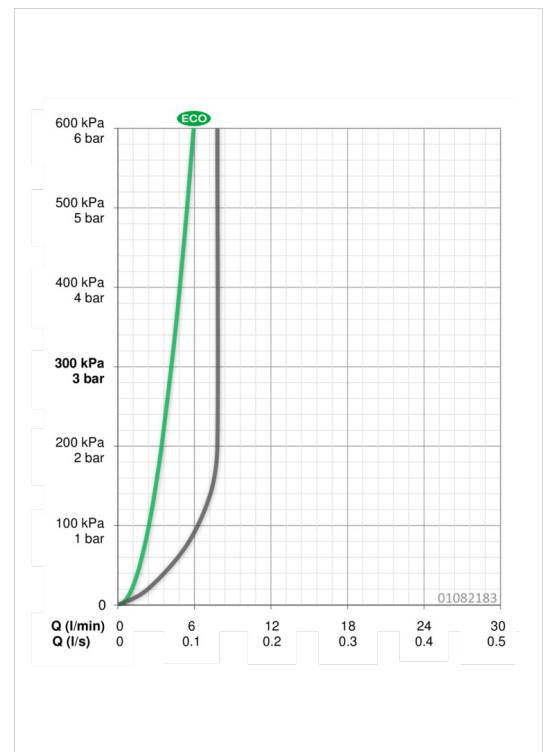

EAN: 4015474271081
static.hansa.com/01082183

- Waschtisch
- Einhebelmischer
- Standmontage
- Chrom
- Feststehender Auslauf
- PCA® konstante Durchflussleistung unabhängig vom Fließdruck
- Hebel mit W•K-Kennzeichnung, Einhandbedienhebel/Griff
- Temperaturbegrenzer, Heißwassersperre einstellbar (im Lieferumfang enthalten)
- HANSAECO $\varnothing$ 4.8 Steuerpatrone mit keramischen Dichtscheiben zur Wassermengen- und Temperatureinstellung, Wasserbremse bei ca. 60% Wassermenge
- Anschluss über Kupferrohre
- Armaturenkörper aus entzinkungsbeständigem Messing (DZR), Rapid-Montagesystem
- Ohne Ablaufgarnitur, Ohne Zugstangenbohrung

Technische Daten

Durchflusseigenschaften

Spar-Durchfluss bei 3 bar	4.2 l/min
Durchfluss bei 3 bar (mit Durchflussregler)	7.8 l/min

Technische Eigenschaften

DN-Größe (Nennmaß)	DN15
Warmwasserversorgung	max. +80°C
Arbeitsdruck	0.5-10 bar
Anschlussgröße	$\varnothing$10
Projection	141 mm
Werkstoff	Messing

Vorschriften

EN Standard	EN 817
Geräuschkategorie	I (ISO 3822)

Zulassungen und Deklarationen

KIWA	K6116/08
DVGW	NW-6506BU0493
ABP	P-IX 29885/IA