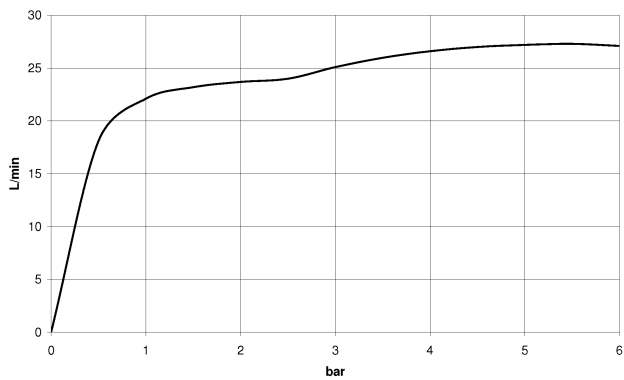

Badewanne - IMO

Wannenauslauf für Wandmontage - chrom

Artikelnummer: 13 801 670-00

- Ausladung 200 mm
- rechteckiger Normalstrahl
- Bohrungsdurchmesser 37 mm
- Anschluss 1/2"
- Durchfluss max. 25,1 l/min bei 3 bar Fließdruck

chrom

Maßzeichnung

Alle Angaben in mm / inch = mm x 0,0394

Badewanne - IMO
Wannenauslauf für Wandmontage - chrom
Artikelnummer: 13 801 670-00

Durchflussdiagramm

Badewanne - IMO

Wannenauslauf für Wandmontage - chrom