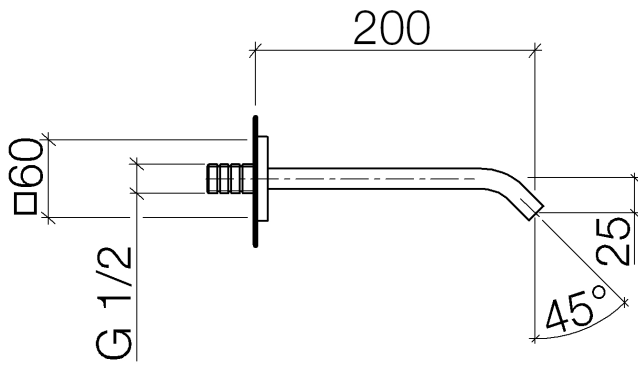

Badewanne - IMO

Wannenauslauf für Wandmontage - chrom

Artikelnummer: 13 801 670-00

- Ausladung 200 mm
- rechteckiger Normalstrahl
- Bohrungsdurchmesser 37 mm
- Anschluss 1/2"
- Durchfluss max. 25,1 l/min bei 3 bar Fließdruck

chrom

Maßzeichnung

Alle Angaben in mm / inch = mm x 0,0394

Badewanne - IMO
Wannenauslauf für Wandmontage - chrom
Artikelnummer: 13 801 670-00

Durchflussdiagramm

Badewanne - IMO

Wannenauslauf für Wandmontage - chrom

Artikelnummer: 13 801 670-00

Weitere Oberflächenvarianten

platin matt

13 801 670-06

Weitere Oberflächen auf Anfrage (x-tra Service)

Empfohlenes Zubehör

35 085 970 90

UP-Wandwinkel -