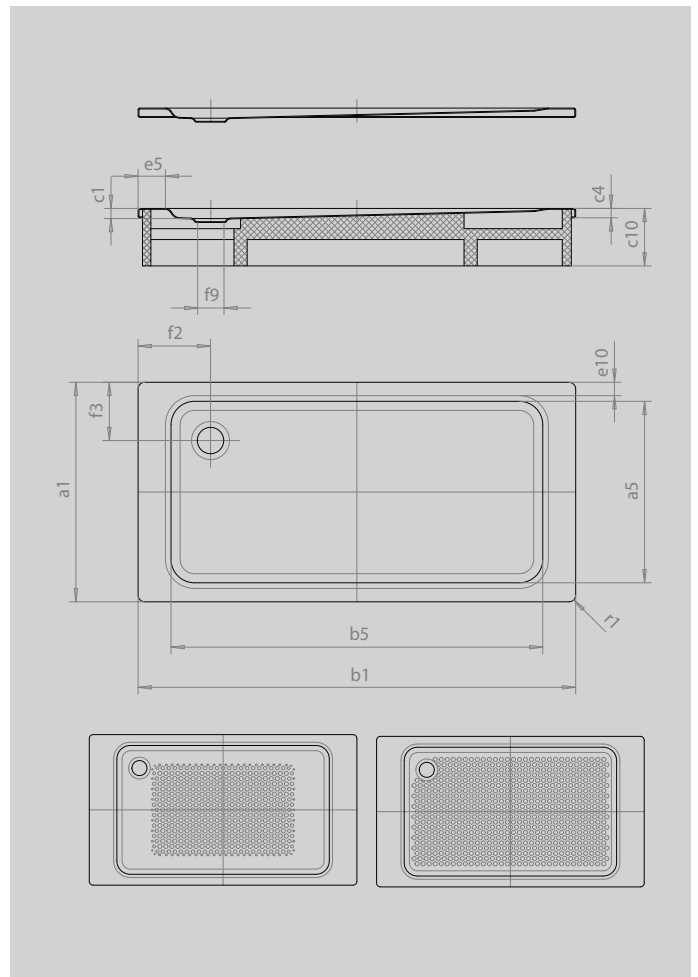

SUPERPLAN

- exklusives, elegantes Design
- aus KALDEWEI Stahl-Emaile
- Ablaufdeckel nahezu bündig in die Duschlfläche integriert (nur in Kombination mit den Ablaufgamituren KA 90)

Abbildung ähnlich

SECURE⁺

Modell		448
Äußere Länge	a_1	800 mm
Innere Länge	a_5	640 mm
Äußere Breite	b_1	1600 mm
Innere Breite	b_5	1300 mm
Tiefe Innen	c_1	40 mm
Randhöhe	c_4	32 mm
Höhe mit Wannenträger extraflach	c_{16}	49 mm
Randbreite	e_{10}, e_5	75; 150 mm
Durchmesser Ablaufloch	f_9	Ø 90 mm
Abstand Wannrand bis Mitte Ablaufloch	f_2, f_3	300; 225 mm
Äußerer Radius	r_1	12 mm
Nettogewicht		33 kg
Antislip		300 x 856 mm
Vollantislip		524 x 1177 mm
SECURE PLUS		Vollflächig