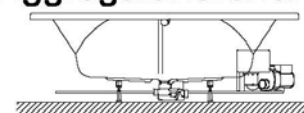

Aggregatanordnung

001