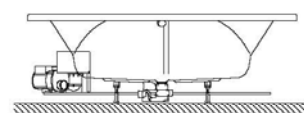

Artikelbeschreibung:

Tergum: Lassen Sie mit TERGUM Ihre Verspannungen im Oberkörper verschwinden. Ist Ihr Nacken verspannt? Spüren Sie die unzähligen Stunden am Schreibtisch in Ihrem Rücken? Wer viel sitzt, leidet häufig unter Verspannungen. Erleichterung verschafft Ihnen nunmehr unser Whirlsystem TERGUM.

☐ Fernbedienung

Aggregatanordnung

001

002