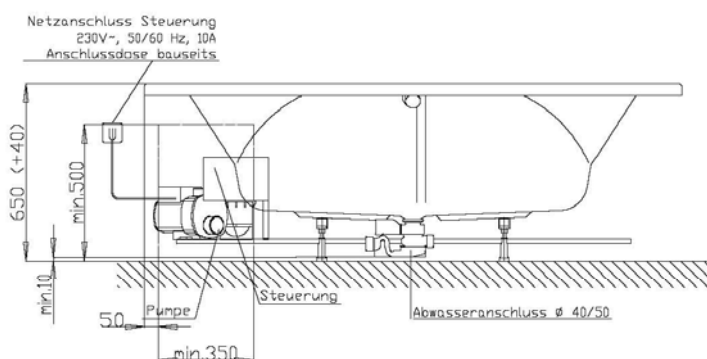

Fernbedienung

Aggregatanordnung

001

002

GRUNDAUSSTATTUNG

- 10 Rückendüsen
- Gebläse 400W regelbar mit Luftvorheizer und mit Ozonisierung
- Whirlpumpe 900W regelbar, selbstentleerend
- Absaugdüse kombiniert mit Ab-/Überlaufarmatur HOESCH Combi
- Funkfernbedienung
- HOESCH Steuerung 230 V, 50/60 Hz
- Komplett installiertes Rohrleitungssystem
- Sichtbare Einbauteile verchromt

Fernbedienung

Rückendüse

SONDERZUBEHÖR - TERGUM

ARTIKEL-NR.

Aufpreis für Wanneneinlauf HOESCH Combi Plus
kombiniert mit Ab-/Überlaufarmatur
(werkseitig eingebaut)

verchromt

69689.305

Lüftungs-/Revisionsgitter (420 x 325 mm)