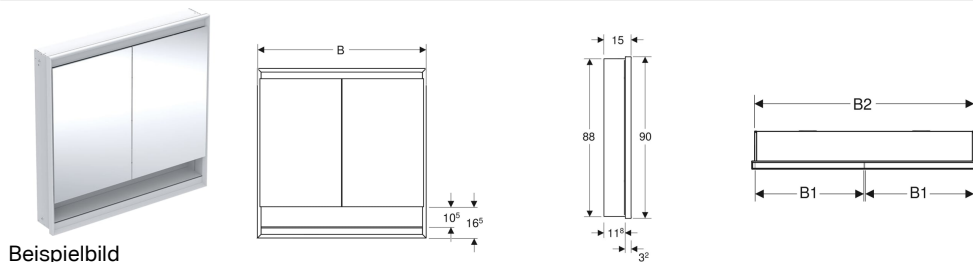

Geberit ONE Spiegelschrank mit Nische und ComfortLight, mit zwei Türen, UP-Montage, Höhe 90 cm

Eigenschaften

- Mit ComfortLight
- LED-Beleuchtung
- Indirekte Beleuchtung
- Innenbeleuchtung
- Lichtstimmung von Orientierungslicht bis Tageslicht stufenlos einstellbar
- Funktionen über Touchsensor auslösbar
- DALI-kompatible Steuerung
- Mit Geberit Home App kompatibel
- Zeitfenster in gewünschter Lichtstärke mit Geberit Home App individuell einstellbar
- Mit zwei Türen
- Türen beidseitig verspiegelt
- Mit zwei Steckdosen
- Steckdosen auf der Innenseite oben links und oben rechts montiert
- Glaseinlegeböden stufenlos versetzbar

Technische Daten

Schutzart	IP44
Schutzklasse	I
Nennspannung	230 V AC
Netzfrequenz	50 Hz
Betriebsspannung	24 V DC
Werkstoff	Aluminium
Energieeffizienzklasse Lichtquelle	E
Lichtfarbe	2200–4000 K
Lebensdauer LED-Beleuchtung	> 72000 h (L80B10) Tp ≤ 70 °C
Farbwiedergabeindex	90
Standardabweichung des Farbabweichs	3 SDCM

Lieferumfang

- 3 Glaseinlegeböden
- Blinddeckel für Steckdose links oder rechts
- Montagematerial

Zusätzlich zu bestellen

- Rohbaubox für Geberit ONE Spiegelschrank, Höhe 90 cm

Art.-Nr.	Farbe / Oberfläche	B	B1	B2	H	H1	H2	T	T1	T2	Leistungs aufnahme	Steckdos e	Lichtstrom (max./oben/ unten)	VE 1
505.822.00.2	weiß / Aluminium pulverbeschichtet	75 cm	36 cm	73 cm	90 cm	88 cm	10.5 cm	15 cm	11.8 cm	3.2 cm	75 W	CEE 7/3 (Schuko)	4165 / 3248 / 917 lm	1 St.