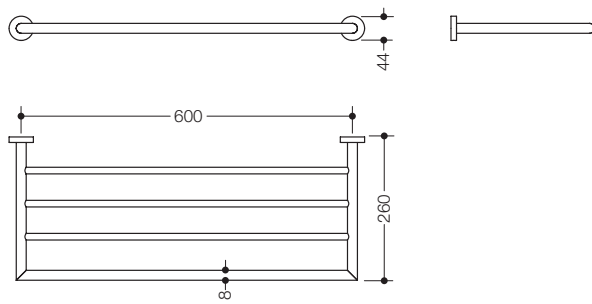

## Badetuchablage 950.30.11001

- Badetuchablage auf Gehrung gefügt
- aus Messingrohr, matt schwarz beschichtet, Durchmesser 18 mm
- 644 mm breit, 260 mm tief
- zur Wandmontage, verdeckte Befestigung
- inklusive korrosionsfreiem HEWI Befestigungsmaterial

### Abmessungen in mm