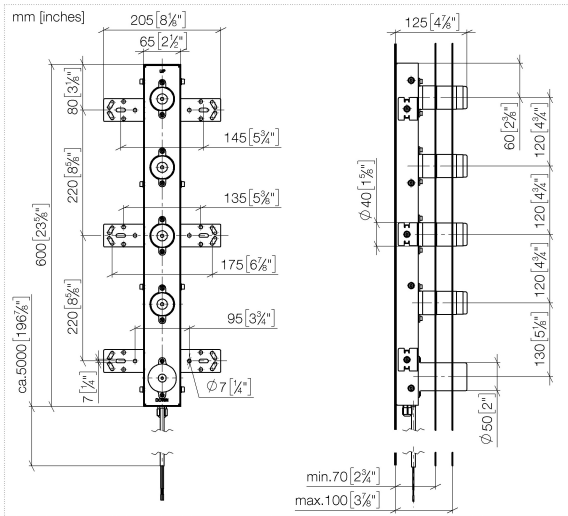

35 312 970 90 Produktversion ab 01.04.2025

- 5x Rohbau-Schutzhauben
- 5x Wasserschutz-Manschette
- Min. Einbautiefe 70 mm
- Max. Einbautiefe 105 mm
- Nennspannung: 220 - 240 V AC

Achtung: Abweichende Konditionierung.

### Ersatzteilstückliste

Nr.	Artikelnummer	Benennung	Verbaumenge	Lieferzeit
1	90 30 30 252 01 90	Befestigungssatz für Handtuchwärmer -	1,00	2