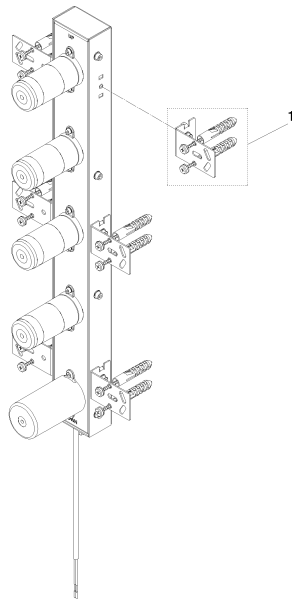

35 312 970 90 Produktversion ab 01.04.2025

- 5x Rohbau-Schutzhauben
- 5x Wasserschutz-Manschette
- Min. Einbautiefe 70 mm
- Max. Einbautiefe 105 mm
- Nennspannung: 220 - 240 V AC

Achtung: Abweichende Konditionierung.

### Ersatzteilstückliste

Nr.	Artikelnummer	Benennung	Verbaumenge	Lieferzeit
1	90 30 30 252 01 90	Befestigungssatz für Handtuchwärmer -	1,00	2