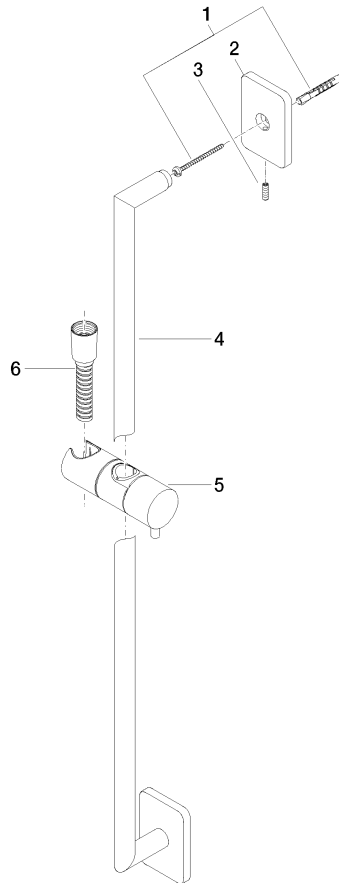

## LULU Duschgarnitur ohne Handbrause - Chrom

---

LULU

26 413 710

## LULU Duschgarnitur ohne Handbrause - Chrom

---

LULU

26 413 710

26 413 710

mm [inches]

Zertifikate

IAPMO\_4976

## LULU Duschgarnitur ohne Handbrause - Chrom

LULU

26 413 710

### Ersatzteilstückliste

Nr.	Artikelnummer	Benennung	Verbaumenge	Lieferzeit
	05 30 31 025 00 90	Befestigung Schraube Halbrundkopf 4,5 x 60 mm -	9	2