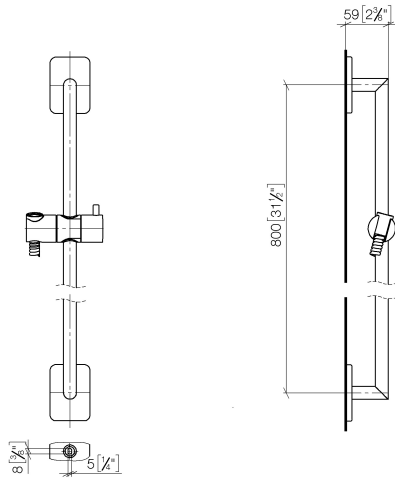

## LULU Duschgarnitur ohne Handbrause - Chrom

---

LULU

26 413 710

26 413 710

mm [inches]

Zertifikate

IAPMO\_4976

## LULU Duschgarnitur ohne Handbrause - Chrom

LULU

26 413 710

### Ersatzteilstückliste

Nr.	Artikelnummer	Benennung	Verbaumenge	Lieferzeit
	05 30 31 025 00 90	Befestigung Schraube Halbrundkopf 4,5 x 60 mm -	9	2