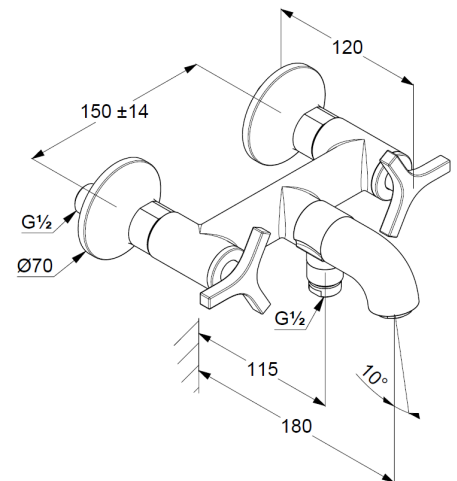

Technische Daten/ Technical Data

KLUDI NOVA FONTE

Wannenfüll-und Brause-Armatur

DN 15

Stil: Déco

Artikel- Nr.:

205400539

Oberfläche:

05 chrom

Artikeltext

Hersteller KLUDI GmbH & Co. KG

Typ: KLUDI NOVA FONTE

Wannenfüll-und Brause-Armatur

Artikel- Nr.: 205400539

Wannenfüll-und Brause-Armatur

2-Griffarmatur

Wandmontage

autom. Umstellung: Brause/Wanne

Y-Griff, Metall

Strahlregler, S-Pointer M24

eigensicher gegen Rückfließen

Brauseabgang G $\frac{1}{2}$

Keramik Oberteil 90° (rechts/links)

Durchflussmenge bei 3 bar 23 l/min.

S-Anschlüsse G $\frac{1}{2}$ x G $\frac{3}{4}$

Produktabbildung/ Product picture

Maßzeichnung/ Dimensional drawing

Durchfluss/ Flow rate