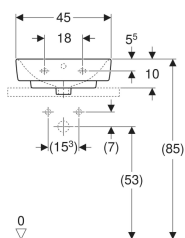

Geberit Renova Plan Aufsatzhandwaschbecken

Beispielbild

Verwendungszwecke

- Zur Montage auf Arbeitsplatten

Eigenschaften

- Wandanschluss

- Rückseite unglasiert
- Unter- und Rückseite geschliffen

Technische Daten

Werkstoff | Sanitärkeramik

Art.-Nr.	Farbe / Oberfläche	Hahnloch	Überlauf	B	H	T	VE1
501.718.00.8	weiß / KeraTect	mittig	sichtbar	45 cm	17 cm	34 cm	1 St.

Zubehör

- Geberit Tauchrohrgeruchsverschluss für Waschbecken, Abgang horizontal
- Geberit Tauchrohrgeruchsverschluss für Waschbecken, Raumsparmodell, Abgang horizontal
- Befestigungsset für Geberit Waschtische