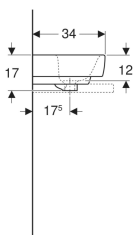

Geberit Renova Plan Aufsatzhandwaschbecken

Beispielbild

Verwendungszwecke

- Zur Montage auf Arbeitsplatten

Eigenschaften

- Wandanschluss

- Rückseite unglasiert
- Unter- und Rückseite geschliffen

Technische Daten

Werkstoff | Sanitärkeramik

Art.-Nr.	Farbe / Oberfläche	Hahnloch	Überlauf	B	H	T	VE1
501.718.00.8	weiß / KeraTect	mittig	sichtbar	45 cm	17 cm	34 cm	1 St.

Zubehör

- Geberit Tauchrohrgeruchsverschluss für Waschbecken, Abgang horizontal
- Geberit Tauchrohrgeruchsverschluss für Waschbecken, Raumsparmodell, Abgang horizontal
- Befestigungsset für Geberit Waschtische