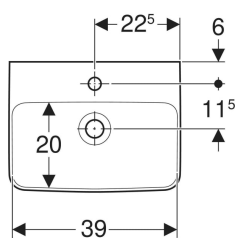

Geberit Renova Plan Aufsatzhandwaschbecken

Beispielbild

Verwendungszwecke

- Zur Montage auf Arbeitsplatten

Eigenschaften

- Wandanschluss

- Rückseite unglasiert
- Unter- und Rückseite geschliffen

Technische Daten

Werkstoff | Sanitärkeramik

Art.-Nr.	Farbe / Oberfläche	Hahnloch	Überlauf	B	H	T	VE1
501.718.00.8	weiß / KeraTect	mittig	sichtbar	45 cm	17 cm	34 cm	1 St.

Zubehör

- Geberit Tauchrohrgeruchsverschluss für Waschbecken, Abgang horizontal
- Geberit Tauchrohrgeruchsverschluss für Waschbecken, Raumsparmodell, Abgang horizontal
- Befestigungsset für Geberit Waschtische