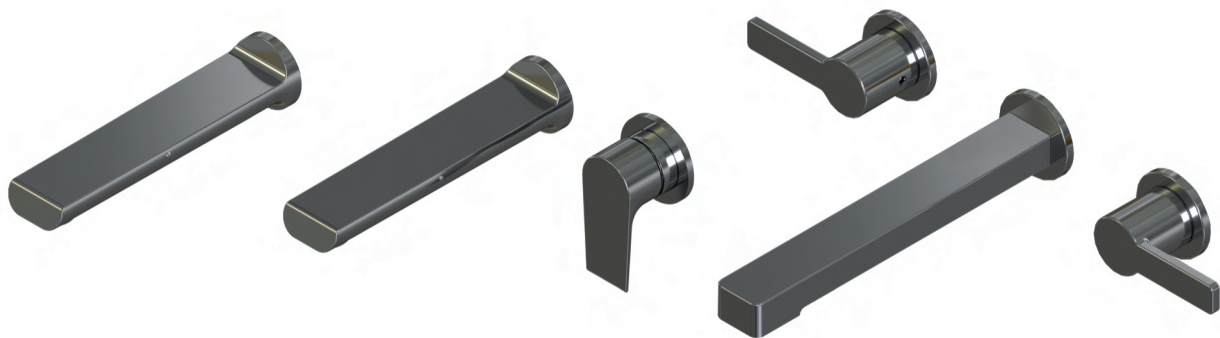

Concealed Wall Mounted Mixers

General
Instruction

Villeroy & Boch

- | | | | |
|---------------------------------------|---------------------------------|---------------------------------|----------------------------------|
| DE Montageanleitung | AR دليل التركيب | HU Szerelési útmutató | PT Instruções de montagem |
| EN Installation instructions | BG Ръководство за монтаж | ID Petunjuk pemasangan | RO Manual de montaj |
| ES Instrucciones de montaje | CS Návod k montáži | JA 取付説明書 | SK Návod na montáž |
| FR Instructions de montage | DA Monteringsvejledning | KO 설치 가이드 | SL Navodila za montažo |
| IT Istruzioni per il montaggio | ET Paigaldusjuhend | LT Montavimo instrukcija | SV Monteringsanvisning |
| NL Montagehandleiding | EL Οδηγίες τοποθέτησης | LV Montāžas instrukcija | TH คู่มือการติดตั้ง |
| RU Инструкция по монтажу | FI Asennusohje | NO Monteringsanvisning | TR Montaj kılavuzu |
| ZH 安装说明 | HR Uputa za montažu | PL Instrukcja montażu | UK Інструкція з монтажу |