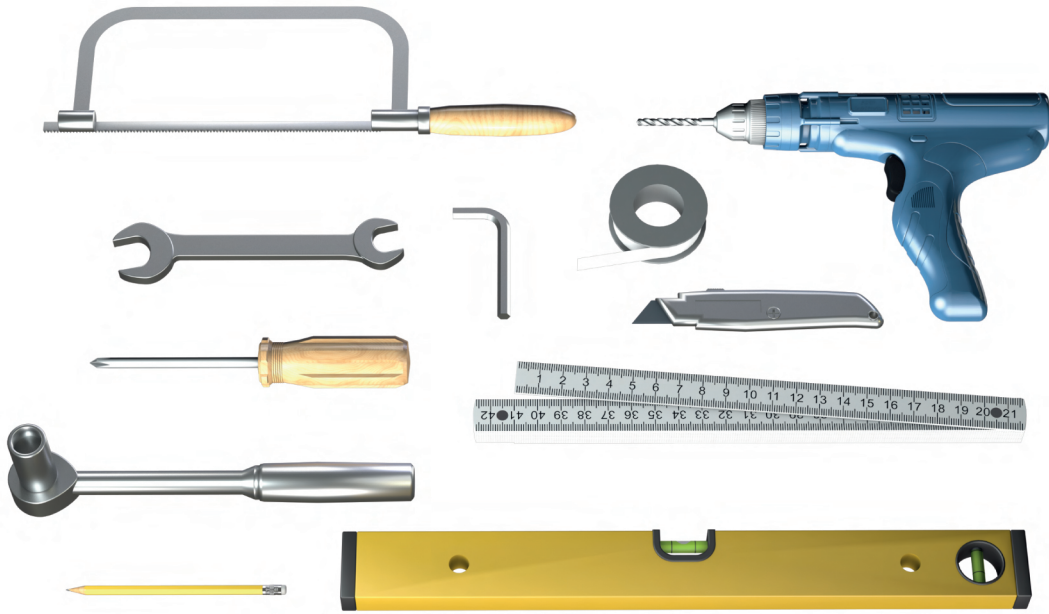

Concealed Wall Mounted Mixers

General
Instruction

Villeroy & Boch

- | | | | |
|---------------------------------------|---------------------------------|---------------------------------|----------------------------------|
| DE Montageanleitung | AR دليل التركيب | HU Szerelési útmutató | PT Instruções de montagem |
| EN Installation instructions | BG Ръководство за монтаж | ID Petunjuk pemasangan | RO Manual de montaj |
| ES Instrucciones de montaje | CS Návod k montáži | JA 取付説明書 | SK Návod na montáž |
| FR Instructions de montage | DA Monteringsvejledning | KO 설치 가이드 | SL Navodila za montažo |
| IT Istruzioni per il montaggio | ET Paigaldusjuhend | LT Montavimo instrukcija | SV Monteringsanvisning |
| NL Montagehandleiding | EL Οδηγίες τοποθέτησης | LV Montāžas instrukcija | TH คู่มือการติดตั้ง |
| RU Инструкция по монтажу | FI Asennusohje | NO Monteringsanvisning | TR Montaj kılavuzu |
| ZH 安装说明 | HR Uputa za montažu | PL Instrukcja montażu | UK Інструкція з монтажу |