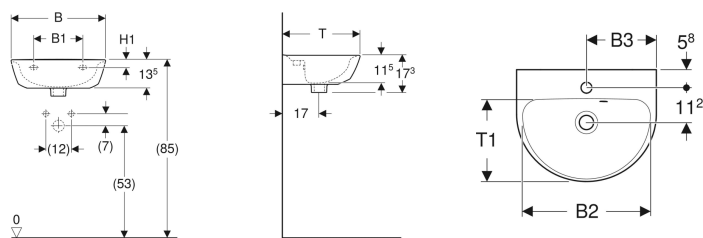

Geberit Renova Handwaschbecken mit asymmetrischem Überlauf

Beispielbild

Eigenschaften

- Überlauf asymmetrisch
- Mit Halbsäule kombinierbar

Technische Daten

Werkstoff

Sanitärkeramik

Art.-Nr.	Farbe / Oberfläche	Hahnloch	Überlauf	B	B1	B2	B3	H	H1	T	T1	VE1
500.375.01.1	weiß	mittig	sichtbar	45 cm	19.5 cm	41 cm	22.5 cm	17.3 cm	5.5 cm	36 cm	26 cm	1 St.
500.375.01.8	weiß / KeraTect	mittig	sichtbar	45 cm	19.5 cm	41 cm	22.5 cm	17.3 cm	5.5 cm	36 cm	26 cm	1 St.
500.494.01.1	weiß	mittig	ohne	45 cm	19.5 cm	41 cm	22.5 cm	17.3 cm	5.5 cm	36 cm	26 cm	1 St.
500.494.01.8	weiß / KeraTect	mittig	ohne	45 cm	19.5 cm	41 cm	22.5 cm	17.3 cm	5.5 cm	36 cm	26 cm	1 St.
500.495.01.1	weiß	ohne	sichtbar	45 cm	19.5 cm	41 cm	- cm	17.3 cm	5.5 cm	36 cm	26 cm	1 St.
500.495.01.8	weiß / KeraTect	ohne	sichtbar	45 cm	19.5 cm	41 cm	- cm	17.3 cm	5.5 cm	36 cm	26 cm	1 St.
500.497.01.1	weiß	ohne	ohne	45 cm	19.5 cm	41 cm	- cm	17.3 cm	5.5 cm	36 cm	26 cm	1 St.
500.497.01.8	weiß / KeraTect	ohne	ohne	45 cm	19.5 cm	41 cm	- cm	17.3 cm	5.5 cm	36 cm	26 cm	1 St.
500.376.01.1	weiß	mittig	sichtbar	50 cm	21 cm	45 cm	25 cm	17.3 cm	6 cm	40 cm	30 cm	1 St.
500.376.01.8	weiß / KeraTect	mittig	sichtbar	50 cm	21 cm	45 cm	25 cm	17.3 cm	6 cm	40 cm	30 cm	1 St.
500.498.01.1	weiß	mittig	ohne	50 cm	21 cm	45 cm	25 cm	17.3 cm	6 cm	40 cm	30 cm	1 St.
500.498.01.8	weiß / KeraTect	mittig	ohne	50 cm	21 cm	45 cm	25 cm	17.3 cm	6 cm	40 cm	30 cm	1 St.
500.499.01.1	weiß	ohne	sichtbar	50 cm	21 cm	45 cm	- cm	17.3 cm	6 cm	40 cm	30 cm	1 St.
500.499.01.8	weiß / KeraTect	ohne	sichtbar	50 cm	21 cm	45 cm	- cm	17.3 cm	6 cm	40 cm	30 cm	1 St.
500.577.01.1	weiß	ohne	ohne	50 cm	21 cm	45 cm	- cm	17.3 cm	6 cm	40 cm	30 cm	1 St.
500.577.01.8	weiß / KeraTect	ohne	ohne	50 cm	21 cm	45 cm	- cm	17.3 cm	6 cm	40 cm	30 cm	1 St.

-
- Geberit Renova Plan Halbsäule nur für Handwaschbecken 45–50 cm, Art. 292150000 und 292150600