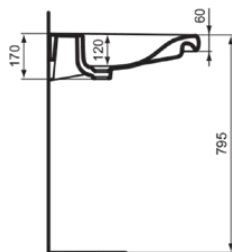

CONTOUR 21+

E3624HY

CONTOUR 21+ | Waschtisch 650x555x175 mm in weiß glänzend, ohne Hahnloch, ohne Überlauf | SmartGuard+

Bild & Zeichnung

Allgemeine Informationen

Produktkategorie:	Waschtische
Produktart:	Waschtisch
Marke:	Ideal Standard
Kollektion:	CONTOUR 21+
Designer:	Ideal Standard
Colour:	HY - Weiß Glänzend
Oberflächenveredelung:	glänzend
Höhe (mm):	175
Breite (mm):	650
Ausladung (mm):	555
Nettogewicht (kg):	19.00
EAN Code:	5017830573081