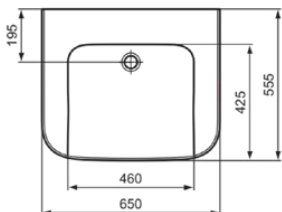

CONTOUR 21+

E3624HY

CONTOUR 21+ | Waschtisch 650x555x175 mm in weiß glänzend, ohne Hahnloch, ohne Überlauf | SmartGuard+

Bild & Zeichnung

Allgemeine Informationen

Produktkategorie:	Waschtische
Produktart:	Waschtisch
Marke:	Ideal Standard
Kollektion:	CONTOUR 21+
Designer:	Ideal Standard
Colour:	HY - Weiß Glänzend
Oberflächenveredelung:	glänzend
Höhe (mm):	175
Breite (mm):	650
Ausladung (mm):	555
Nettogewicht (kg):	19.00
EAN Code:	5017830573081