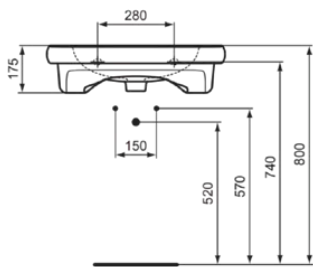

CONTOUR 21+

E3624HY

CONTOUR 21+ | Waschtisch 650x555x175 mm in weiß glänzend, ohne Hahnloch, ohne Überlauf | SmartGuard+

Bild & Zeichnung

Allgemeine Informationen

Produktkategorie:	Waschtische
Produktart:	Waschtisch
Marke:	Ideal Standard
Kollektion:	CONTOUR 21+
Designer:	Ideal Standard
Colour:	HY - Weiß Glänzend
Oberflächenveredelung:	glänzend
Höhe (mm):	175
Breite (mm):	650
Ausladung (mm):	555
Nettogewicht (kg):	19.00
EAN Code:	5017830573081