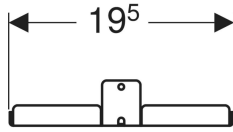

Geberit inneres Ablagefach

Beispielbild

Werkstoff

Stahl pulverbeschichtet

Technische Daten

Art-Nr.	B	H	T	VE1	
503.017.00.1	19.8 cm	4 cm	36.9 cm	1 St.	Neu