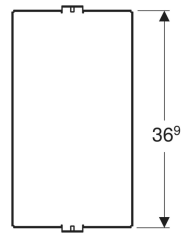

Geberit inneres Ablagefach

Beispielbild

Werkstoff

Stahl pulverbeschichtet

Technische Daten

Art-Nr.	B	H	T	VE1	
503.017.00.1	19.8 cm	4 cm	36.9 cm	1 St.	Neu