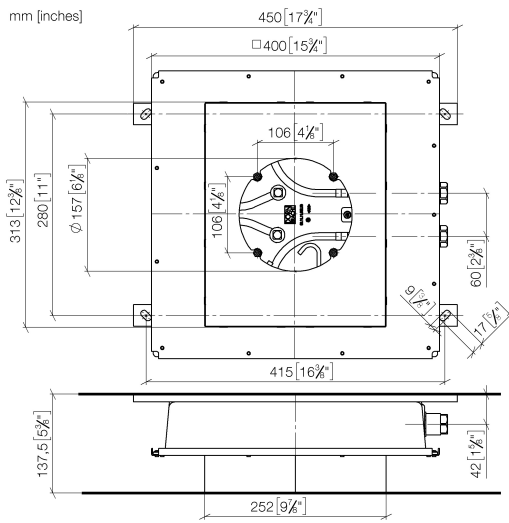

35 043 970 90 Produktversion ab 01.04.2022

- Bausatz-Vormontage
- 2x Anschluss IG 1/2"
- flächenbündiger Reflexionskasten 310 x 250 mm RAL 9003 signalweiß
- Zur gleichzeitigen Ansteuerung der Strahlarten empfehlen wir das xTool Thermostatmodul
- Nicht zur Verwendung im Dampfbad geeignet.

Bausatzvormontage für Dreizege-Umstellung
enthalten

35 043 970 90 Produktversion ab 01.04.2022

Codes & Standards

Scottish Water
Byelaws

UK Water Supply
Regulations

Zertifikate und Nachhaltigkeit

WRAS_240502

Ersatzteilstückliste

Nr.	Artikelnummer	Benennung	Verbaumenge	Lieferzeit
5	09 31 20 042 90	Stopfen 3/8" -	2,00	2
4	90 30 01 216 10 90	Rohrbelüfter -	1,00	2
7	90 30 01 215 00 90	Befestigungssatz (2 Stk.) -	1,00	2
6	90 21 40 065 01 90	Befestigungssatz (2 Stk.) -	1,00	2
3	04 30 04 097 00 90	Druckschlauch M8x1 x 3/8" x 420 mm -	2,00	-
Ersatzteil nicht mehr bestellbar, bitte bestellen Sie den Nachfolgeartikel				
1	90 24 03 305 00 90	Anschluss für Serenity Sky 1/2" x 1/2" -	2,00	2
2	04 30 35 008 00 90	Befestigung Bolzenanker M8 x 115 mm -	1,00	2