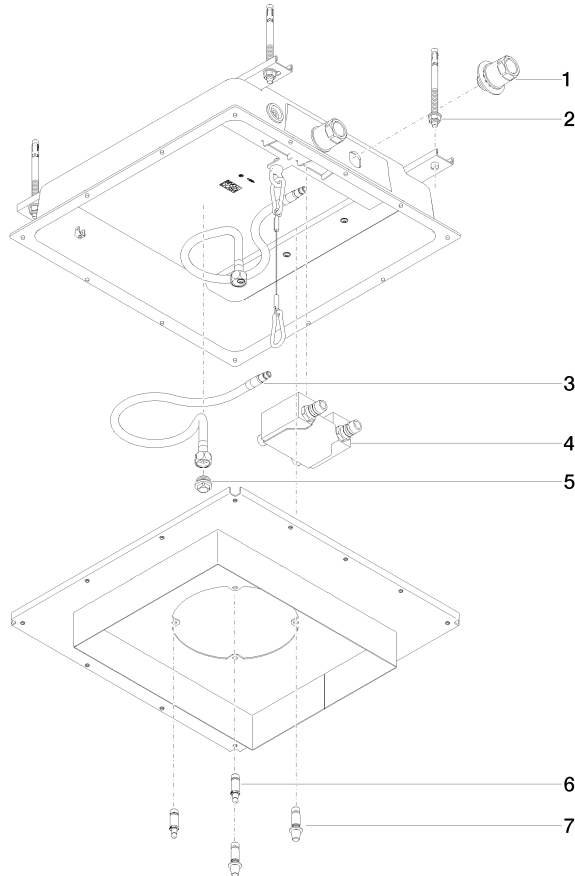

35 043 970 90 Produktversion ab 01.04.2022

- Bausatz-Vormontage
- 2x Anschluss IG 1/2"
- flächenbündiger Reflexionskasten 310 x 250 mm RAL 9003 signalweiß
- Zur gleichzeitigen Ansteuerung der Strahlarten empfehlen wir das xTool Thermostatmodul
- Nicht zur Verwendung im Dampfbad geeignet.

Bausatzvormontage für Dreizege-Umstellung
enthalten

35 043 970 90 Produktversion ab 01.04.2022

Codes & Standards

Scottish Water
Byelaws

UK Water Supply
Regulations

Zertifikate und Nachhaltigkeit

WRAS_240502

Ersatzteilstückliste

Nr.	Artikelnummer	Benennung	Verbaumenge	Lieferzeit
5	09 31 20 042 90	Stopfen 3/8" -	2,00	2
4	90 30 01 216 10 90	Rohrbelüfter -	1,00	2
7	90 30 01 215 00 90	Befestigungssatz (2 Stk.) -	1,00	2
6	90 21 40 065 01 90	Befestigungssatz (2 Stk.) -	1,00	2
3	04 30 04 097 00 90	Druckschlauch M8x1 x 3/8" x 420 mm -	2,00	-
Ersatzteil nicht mehr bestellbar, bitte bestellen Sie den Nachfolgeartikel				
1	90 24 03 305 00 90	Anschluss für Serenity Sky 1/2" x 1/2" -	2,00	2
2	04 30 35 008 00 90	Befestigung Bolzenanker M8 x 115 mm -	1,00	2