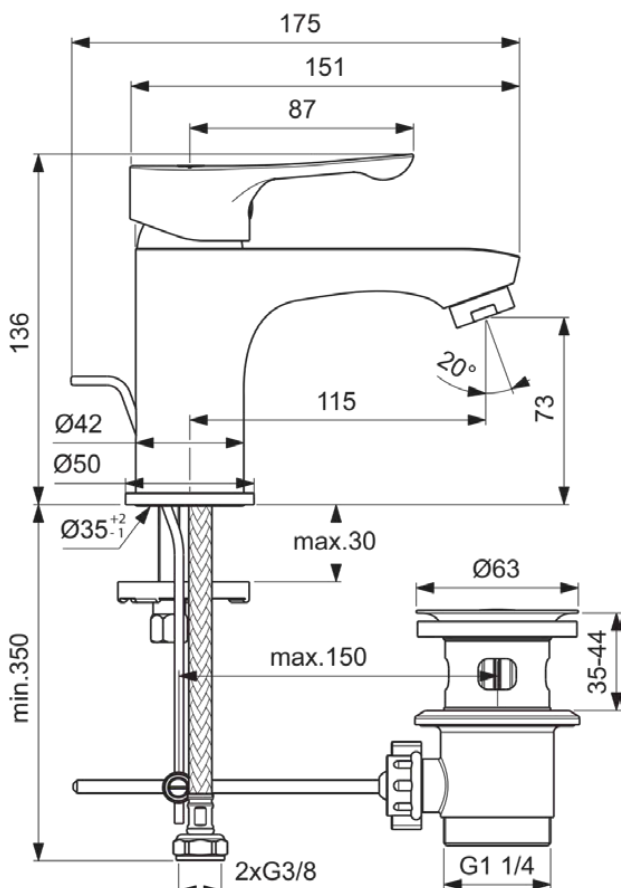

## BC486AA

ALPHA | Waschtischarmatur 50x175x136 mm, 115 mm vertikaler Abstand bis Mitte Auslauf in chrom, 3.8 l/min (3 bar), mit Ablaufgarnitur | EasyFix, Click-Technologie, EPD, SmartShine Oberfläche

### Allgemeine Informationen

Produktkategorie:	Waschtischarmaturen
Produktart:	Waschtischarmatur
Marke:	Ideal Standard
Kollektion:	ALPHA
Designer:	Ideal Standard
Colour:	AA - Chrom
Oberflächenveredelung:	glänzend
Höhe (mm):	136
Breite (mm):	50
Ausladung (mm):	175
Befestigungsart:	EasyFix
Nettogewicht (kg):	1.09
VVS:	702010524
EAN Code:	3800861073130