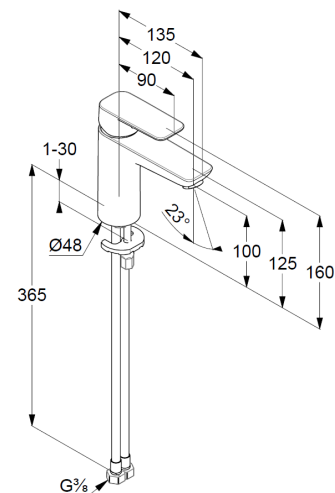

Waschtisch-Einhandmischer 100

Artikel- Nr.: 402923975

Waschtisch-Armatur

Einhebelmischer

1-Loch Montage

geschlossener Hebel, Metall

Strahlregler M24 PCA

Keramik-Kartusche mit Heißwasserbegrenzung

Durchflussmenge bei 3 bar 5 l/min.

flexible Druckschläuche G3/8 DVGW zugelassen

Schnell-Montagesystem

EU-Taxonomie: max. 6 l/min. -

wesentlicher Beitrag (SC) möglich

Produktabbildung/ Product picture

Maßzeichnung/ Dimensional drawing