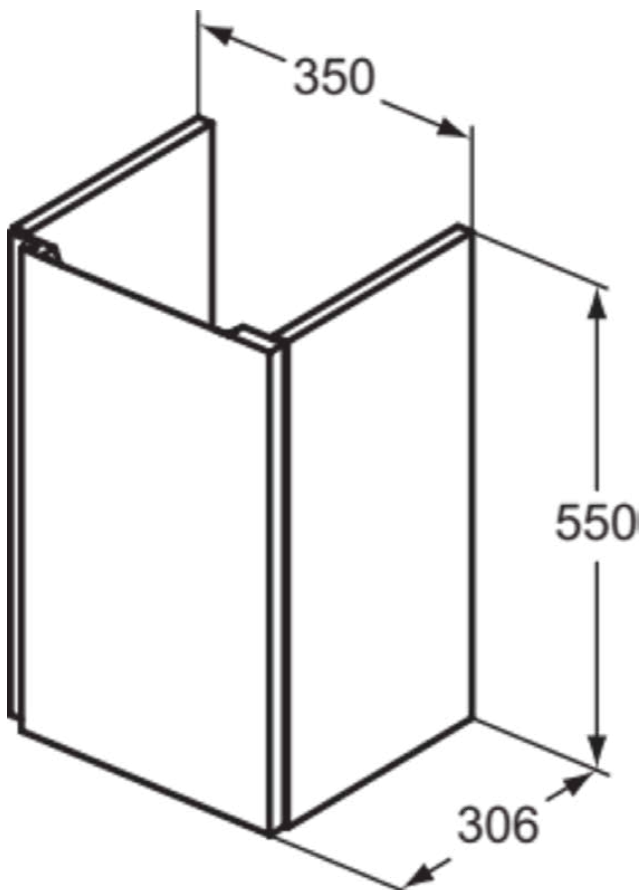

FINESSE

E3403UP

FINESSE | Waschtisch-Unterschrank 350x306x550 mm in greige matt, 1 Tür | SoftClosing, Platzsparend, Vormontiert, Nachhaltig gewonnenes Holz

Bild & Zeichnung

Allgemeine Informationen

Produktkategorie:	Möbel
Produktart:	Waschtisch-Unterschrank
Marke:	Ideal Standard
Kollektion:	FINESSE
Designer:	Palomba Serafini Associati
Colour:	UP - Greige Matt
Höhe (mm):	550
Breite (mm):	350
Ausladung (mm):	306
Befestigungsart:	Befestigungsset
Nettogewicht (kg):	8.67
EAN Code:	5017830566076

Produktspezifikationen

Anzahl Holzregalböden:	1
Einzugsmechanismus:	Softclosing
Farbcode:	UP
Farbbeschreibung:	greige matt
Eckmodell:	Nein
Vollauszug:	Yes
Griff(e):	Grifflos mit Nut
Einstellbare Montagefüße:	Nein
Material:	Holz
Materialspezifikation der Ablage:	Einscheiben-Sicherheitsglas
Materialspezifikation (Korpus):	MFC
Anzahl der Türen (gesamt):	1
Anzahl der Türen (links öffnend):	0
Anzahl der Türen (rechts öffnend):	1
Anzahl der Auszüge (gesamt):	0
Anzahl der externen Auszüge:	0
Anzahl der internen Auszüge:	0
Anzahl der offenen Fächer:	0
Anzahl der Rolltüren:	0
Anzahl der Ablagen:	1

FINESSE

E3403UP

FINESSE | Waschtisch-Unterschrank 350x306x550 mm in greige matt, 1 Tür | SoftClosing, Platzsparend, Vormontiert, Nachhaltig gewonnenes Holz

Produktspezifikationen

Anzahl der Schiebetüren:	0
Anzahl der Schwingtüren:	0
Auszugsmechanismus:	Push-Pull
Wechselbarer Türanschlag:	Nein
Pladsbesparende model:	Ja
Nachhaltig gewonnenes Holz:	Ja
Mit Ausschnitt:	Nein
Mit Innenbeleuchtung:	Nein
Mit Montagefüße:	Nein
Mit Steckdose:	Nein
Mit Waschtischplatte:	Nein
Befestigungsmaterial im Lieferumfang enthalten:	Ja
Befestigungsart:	Befestigungsset
Montageart:	wandhängend