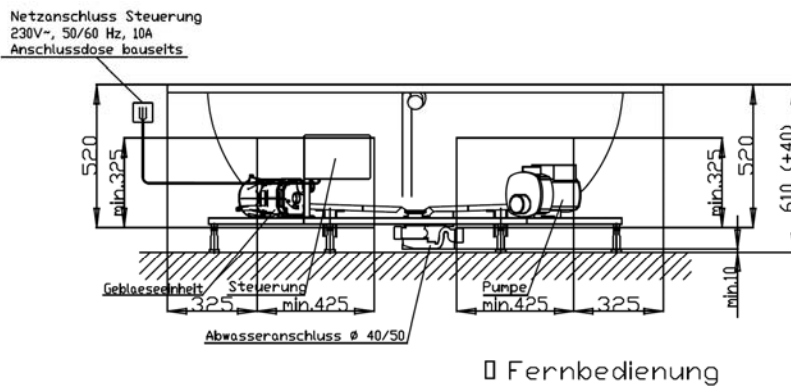

GRUNDAUSSTATTUNG

- 10 Rückendüsen
- Gebläse 400W regelbar mit Luftvorheizer und mit Ozonisierung
- Whirlpumpe 900W regelbar, selbstentleerend
- Absaugdüse kombiniert mit Ab-/Überlaufarmatur HOESCH Combi
- Funkfernbedienung
- HOESCH Steuerung 230 V, 50/60 Hz
- Komplett installiertes Rohrleitungssystem
- Sichtbare Einbauteile verchromt

Fernbedienung

Rückendüse

SONDERZUBEHÖR - TERGUM

ARTIKEL-NR.

Aufpreis für Wanneneinlauf HOESCH Combi Plus
kombiniert mit Ab-/Überlaufarmatur
(werkseitig eingebaut)

verchromt

69689.305

Lüftungs-/Revisionsgitter (420 x 325 mm)